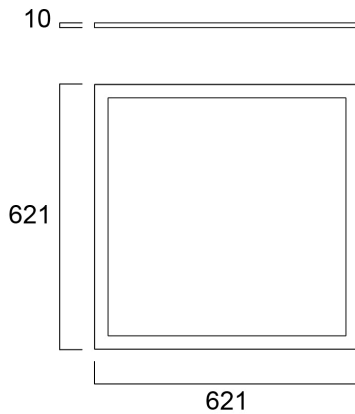

# START Panel Flat 625x625 HE 4300Lm 830

Artikelnummer 0047240

**SYLVANIA**

Edge lit LED flat panel. Low Flicker, 35 W, Warm White, 3000 K, 4300 lumens, high efficacy, 123 lm/W, Average lifespan: 120.000Hrs, PMMA opal diffuser, aluminium frame, steel body, electronic non dimmable driver. (HxWxD) 10 x 621 x 621 mm

### Größe (mm)

### Photometrie

Distance [m]	Cone diameter [m]	Illuminance [lx]
0.5	1.48 1.52	800 502 489
1.0	2.95 3.04	1414 138 117
1.5	4.43 4.57	638 58 52
2.0	5.91 6.09	354 23 21
2.5	7.38 7.61	226 20 18
3.0	8.86 9.13	157 14 13

## Physikalische Daten

Gehäusefarbe	RAL 9003 - Signal white
IP Schutzart	IP40/20
IK Schutzart	IK03
Länge (mm)	621
Breite (mm)	621
Nominale Produkthöhe (mm)	10
Gewicht (kg)	2.636
Recessed Depth (mm)	38