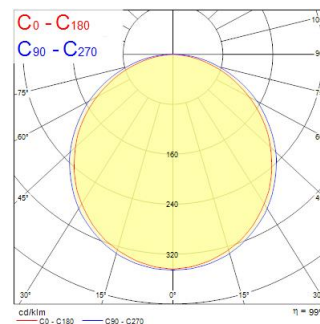

START Panel Flat 625x625 HE DALI 4300Lm 840

Artikelnummer 0047243

SYLVANIA

Edge lit LED flat panel. Low Flicker, 35 W, Neutral White, 4000 K, 4300 lumens, high efficacy, 123 lm/W, Average lifespan: 120.000Hrs, PMMA opal diffuser, aluminium frame, steel body, push-dim DALI driver of TRIDONIC (LCA 45W 500–1400mA one4all SR PRE 28000672). (HxWxD) 10 x 621 x 621 mm

Technische Werte

Größe (mm)

Photometrie

Distance [m]	Cone diameter [m]	Beam angle [°]	Beam diameter [m]	Beam diameter [ft]	Beam diameter [in]	Illuminance [lx]
0.5	1.55 1.42	100°	1.55	5'1"	47"	990
1.0	3.10 2.85	100°	3.10	10'2"	94"	247
1.5	4.65 4.27	100°	4.65	15'3"	141"	165
2.0	6.21 5.80	100°	6.21	20'4"	199"	123
2.5	7.76 7.11	100°	7.76	25'5"	257"	78
3.0	9.31 8.54	100°	9.31	30'6"	315"	51

Optische Daten

Leuchtenlichtstrom (lm)	4,350
Systemeffizienz (lm/W)	124
Farbtemperatur (K)	4000
Lichtfarbe	Neutral White
Farbwiedergabeindex (Ra)	80
Farbkonsistenz (SDCM)	SDCM5
Ausstrahlungswinkel (°)	120
Distributionstyp	Symmetric
Photobiological Risk Group	RG0