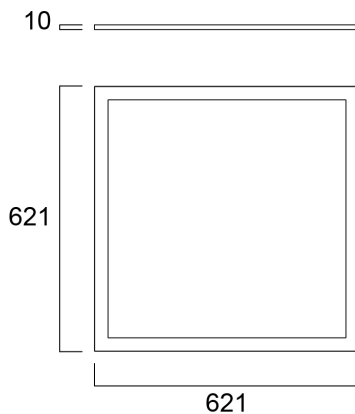

START Panel Flat 625x625 HE DALI 4300Lm 840

Artikelnummer 0047243

SYLVANIA

Edge lit LED flat panel. Low Flicker, 35 W, Neutral White, 4000 K, 4300 lumens, high efficacy, 123 lm/W, Average lifespan: 120.000Hrs, PMMA opal diffuser, aluminium frame, steel body, push-dim DALI driver of TRIDONIC (LCA 45W 500–1400mA one4all SR PRE 28000672). (HxWxD) 10 x 621 x 621 mm

Technische Werte

Größe (mm)

Photometrie

Distance [m]	Cone diameter [m]	Beam angle [°]	Beam diameter [m]	Beam diameter [ft]	Beam diameter [in]	Illuminance [lx]
0.5	1.55 1.42	100°	1.55	5'1"	47"	990
1.0	3.10 2.85	100°	3.10	10'2"	94"	247
1.5	4.65 4.27	100°	4.65	15'3"	141"	165
2.0	6.21 5.80	100°	6.21	20'4"	199"	123
2.5	7.76 7.11	100°	7.76	25'5"	257"	78
3.0	9.31 8.54	100°	9.31	30'6"	315"	51

Lifetime data

Lebensdauer - L70B50	120000
----------------------	--------

START Panel Flat 625x625 HE DALI 4300Lm 840

Artikelnummer 0047243

SYLVANIA

Physikalische Daten

Gehäusefarbe	RAL 9003 - Signal white
IP Schutzart	IP40/20
IK Schutzart	IK03
Länge (mm)	621
Breite (mm)	621
Nominale Produkthöhe (mm)	10
Gewicht (kg)	2.636
Recessed Depth (mm)	38

Packaging

EAN Code	5410288472430
Einzelverpackung Länge (cm)	65.5
Einzelverpackung Breite (cm)	4.4
Einzelverpackung Tiefe (cm)	70.0
DUN 14 (außen)	15410288472437
Anzahl an Einheiten je Außenverpackung	2
Außenverpackung Länge (cm)	67.5
Außenverpackung Breite (cm)	10.8
Außenverpackung Tiefe (cm)	72.0