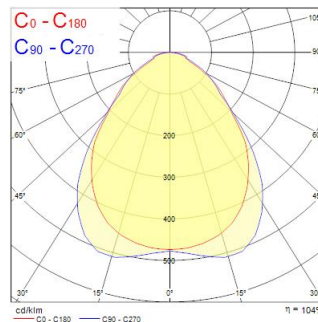

Technische Werte

Größe (mm)

Photometrie

Distance [m]	Cone diameter [m]	Beam diameter [m]	Illuminance [lx]
0.5	0.94	0.94	799
1.0	1.88	1.88	399
1.5	2.82	2.82	266
2.0	3.76	3.76	199
2.5	4.70	4.70	159
3.0	5.63	5.63	139

Distance [m] Cone diameter [m] Illuminance [lx]
C0 - C180 (Half beam angle: 86.4°)

START Panel Flat UGR19 625x625 4000Lm 830

Artikelnummer 0047244

SYLVANIA

Allgemeine Daten

Produktname	START Panel Flat UGR19 625x625 4000Lm 830
Technologie	LED
Gehäuse	Aluminium
Montage	Ceiling recessed mounting, Ceiling surface mounting, Suspended
Umgebung	Interior
Allgemeine Anwendungsbereiche	Education, Office
Umgebungstemperaturbereich	-20°C...+40°C
Betriebstemperatur (°C)	25
ETIM Klasse	EC002892
Garantie	5 Jahre

Optische Daten

Leuchtenlichtstrom (lm)	3,950
Systemeffizienz (lm/W)	99
Farbtemperatur (K)	3000
Lichtfarbe	Warm White
Farbwiedergabeindex (Ra)	80
Farbkonsistenz (SDCM)	SDCM5
Ausstrahlungswinkel (°)	90
Distributionstyp	Symmetric
Blendungsbegrenzung	< 19
Photobiological Risk Group	RG0

Lifetime data

Lebensdauer - L70B50	120000
----------------------	--------

Physikalische Daten

Gehäusefarbe	RAL 9003 - Signal white
IP Schutzart	IP40/20
IK Schutzart	IK03
Diffusor	Prismatic
Länge (mm)	621
Breite (mm)	621
Nominale Produkthöhe (mm)	10
Gewicht (kg)	2.778
Recessed Depth (mm)	38