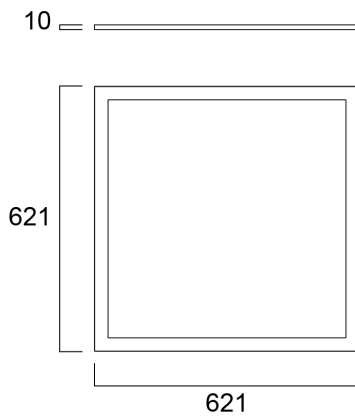

START Panel Flat UGR19 625x625 4000Lm 830

Artikelnummer 0047244

SYLVANIA

Edge lit LED flat panel with low glare (UGR<19). Low Flicker, 40 W, Warm White, 3000 K, 4000 lumens, 100 lm/W, Average lifespan: 120.000Hrs, prismatic diffuser, aluminium frame, steel body, electronic non dimmable driver. (HxWxD) 10 x 621 x 621 mm

Technische Werte

Größe (mm)

Photometrie

Distance [m]	Cone diameter [m]	Beam diameter [m]	Illuminance [lx]
0.5	0.94	0.94	799
1.0	1.88	1.88	399
1.5	2.82	2.82	266
2.0	3.76	3.76	199
2.5	4.70	4.70	159
3.0	5.63	5.63	139

Distance [m] Cone diameter [m] Illuminance [lx]
C0 - C180 (Half beam angle: 86.4°)

START Panel Flat UGR19 625x625 4000Lm 830

Artikelnummer 0047244

SYLVANIA

Allgemeine Daten

Produktname	START Panel Flat UGR19 625x625 4000Lm 830
Technologie	LED
Gehäuse	Aluminium
Montage	Ceiling recessed mounting, Ceiling surface mounting, Suspended
Umgebung	Interior
Allgemeine Anwendungsbereiche	Education, Office
Umgebungstemperaturbereich	-20°C...+40°C
Betriebstemperatur (°C)	25
ETIM Klasse	EC002892
Garantie	5 Jahre

Lifetime data

Lebensdauer - L70B50	120000
----------------------	--------

Physikalische Daten

Gehäusefarbe	RAL 9003 - Signal white
IP Schutzart	IP40/20
IK Schutzart	IK03
Diffusor	Prismatic
Länge (mm)	621
Breite (mm)	621
Nominale Produkthöhe (mm)	10
Gewicht (kg)	2.778
Recessed Depth (mm)	38