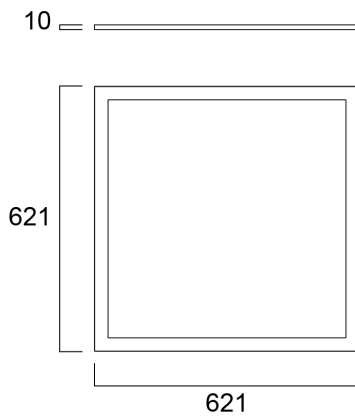

# START Panel Flat UGR19 625x625 4000Lm 840

Artikelnummer 0047245

**SYLVANIA**

Edge lit LED flat panel with low glare (UGR<19). Low Flicker, 40 W, Neutral White, 4000 K, 4000 lumens, 100 lm/W, Average lifespan: 120.000Hrs, prismatic diffuser, aluminium frame, steel body, electronic non dimmable driver. (HxWxD) 10 x 621 x 621 mm

### Größe (mm)

### Photometrie

Distance [m]	Cone diameter [m]	Beam diameter [m]	Beam diameter [m]	Illuminance [lx]
0.5	0.52 0.51	0.71	0.71	7773 1559 1559
1.0	1.03 1.03	1.42	1.42	1948 390 390
1.5	2.75 2.74	2.13	2.13	884 173 173
2.0	3.67 3.65	2.84	2.84	486 97 97
2.5	4.58 4.57	3.55	3.55	311 62 62
3.0	5.50 5.48	4.26	4.26	216 43 43

## Physikalische Daten

Gehäusefarbe	RAL 9003 - Signal white
IP Schutzart	IP40/20
IK Schutzart	IK03
Diffusor	Prismatic
Länge (mm)	621
Breite (mm)	621
Nominale Produkthöhe (mm)	10
Gewicht (kg)	2.778
Recessed Depth (mm)	38