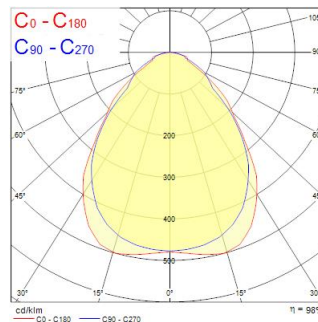

## Technische Werte

### Größe (mm)

### Photometrie

Distance [m]	Cone diameter [m]	Beam diameter [m]	Beam diameter [m]	Illuminance [lx]
0.5	0.52 0.51	0.71	0.71	7773 1559 1559
1.0	1.03 1.03	1.42	1.42	1948 390 390
1.5	2.75 2.74	2.13	2.13	884 173 173
2.0	3.67 3.65	2.84	2.84	486 97 97
2.5	4.58 4.57	3.55	3.55	311 62 62
3.0	5.50 5.48	4.26	4.26	216 43 43

Distance [m]    Cone diameter [m]    Beam diameter [m]    Beam diameter [m]    Illuminance [lx]  
 — C0 - C180 (Half beam angle: 84.0°)  
 — C90 - C270 (Half beam angle: 65.0°)