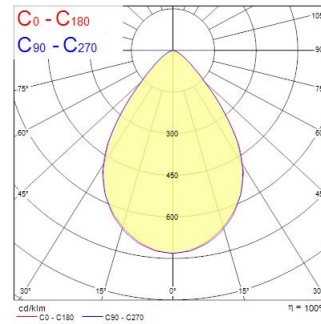

QUADRO UGR16 600x600 MULTIPOWER 2050-4500LM 830

Artikelnummer 0047251

SYLVANIA

Technische Werte

Größe (mm)

Photometrie

Distance [m]	Cone diameter [m]	Beam diameter [m]	Illuminance [lx]
0.5	0.74 0.75	0.74 0.75	1772 1524
1.0	1.49 1.49	1.49 1.49	430 381
1.5	2.23 2.24	2.23 2.24	287 254
2.0	2.97 2.98	2.97 2.98	215 191
2.5	3.71 3.73	3.71 3.73	158 141
3.0	4.45 4.47	4.45 4.47	117 104

Distance [m] Cone diameter [m] Illuminance [lx]
 — C0 - C180 (Half beam angle: 73.4°)
 — C90 - C270 (Half beam angle: 73.2°)

Allgemeine Daten

Produktname	QUADRO UGR16 600x600 MULTIPOWER 2050-4500LM 830
Technologie	LED
Sockel	N/A
Gehäuse	Steel
Montage	Ceiling recessed mounting, Suspended
Integrierter Präsenzmelder	NONE
Allgemeine Anwendungsbereiche	Education, Office
Umgebungstemperaturbereich	-10°C...+50°C
Betriebstemperatur (°C)	25
Virtual assistant compatibility	N/A
ETIM Klasse	EC002892
E-Nummer FI	4278096
Garantie	5 Jahre

Optische Daten

Leuchtenlichtstrom (lm)	4500
Systemeffizienz (lm/W)	132
Leuchtenbetriebswirkungsgrad (%)	100
Farbtemperatur (K)	3000
Lichtfarbe	Warm White
Farbwiedergabeindex (Ra)	80
Farbkonsistenz (SDCM)	SDCM3
Ausstrahlungswinkel (°)	75
Distributionstyp	Symmetric
Blendungsbegrenzung	< 16
Photobiological Risk Group	RG1
Lichtstrom zum Ende der Lebensdauer (%)	70

Lifetime data

Lebensdauer - L70B50	100000
Lebensdauer - L80B20	77000

Physikalische Daten

Gehäusefarbe	RAL 9003 - Signal white
IP Schutzart	IP40/20
IK Schutzart	IK08
Diffusor	Other
Diffusormaterial	None
Länge (mm)	595
Breite (mm)	595
Nominale Produkthöhe (mm)	18.8
Gewicht (kg)	2.826
Recessed Depth (mm)	60