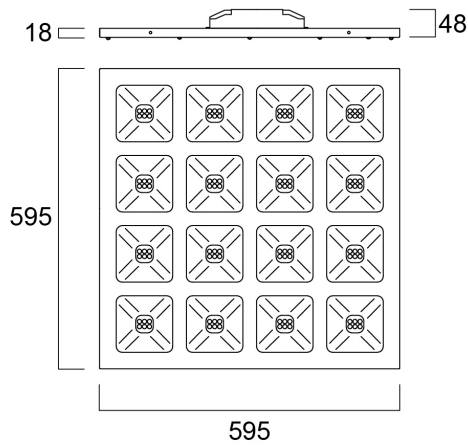

QUADRO UGR16 600x600 MULTIPOWER 2050-4500LM 830

Artikelnummer 0047251

SYLVANIA

Technische Werte

Größe (mm)

Photometrie

Distance [m]	Cone diameter [m]	Beam diameter [m]	Illuminance [lx]
0.5	0.74 0.75	0.74 0.75	1772 1524
1.0	1.49 1.49	1.49 1.49	430 381
1.5	2.23 2.24	2.23 2.24	287 254
2.0	2.97 2.98	2.97 2.98	215 191
2.5	3.71 3.73	3.71 3.73	158 141
3.0	4.45 4.47	4.45 4.47	117 104

Distance [m] Cone diameter [m] Illuminance [lx]
 — C0 - C180 (Half beam angle: 73.4°)
 — C90 - C270 (Half beam angle: 73.2°)

Allgemeine Daten

Produktname	QUADRO UGR16 600x600 MULTIPOWER 2050-4500LM 830
Technologie	LED
Sockel	N/A
Gehäuse	Steel
Montage	Ceiling recessed mounting, Suspended
Integrierter Präsenzmelder	NONE
Allgemeine Anwendungsbereiche	Education, Office
Umgebungstemperaturbereich	-10°C...+50°C
Betriebstemperatur (°C)	25
Virtual assistant compatibility	N/A
ETIM Klasse	EC002892
E-Nummer FI	4278096
Garantie	5 Jahre