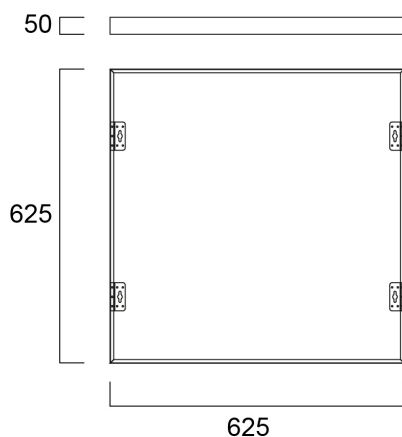

START Panel Flat 625x625 Surface Mounting Kit G2

Artikelnummer 0047266

SYLVANIA

Surface Mounting Kit for START Panel Flat range. RAL9003. Height of 50 mm.

Technische Werte

Größe (mm)

Photometrie

Allgemeine Daten

Produktname	START Panel Flat 625x625 Surface Mounting Kit G2
Technologie	Non - Electrical Device
Art des Zubehörs	Mounting
Umgebung	Interior
Allgemeine Anwendungsbereiche	Education, Hospitality, Office, Retail
ETIM Klasse	EC002557
Garantie	5 Jahre

Physikalische Daten

Gehäusefarbe	RAL 9003 - Signal white
Länge (mm)	626
Breite (mm)	626
Nominale Produkthöhe (mm)	50
Gewicht (kg)	0.867

START Panel Flat 625x625 Surface Mounting Kit G2

Artikelnummer 0047266

SYLVANIA

Packaging

EAN Code	5410288472669
Einzelverpackung Länge (cm)	8.0
Einzelverpackung Breite (cm)	6.0
Einzelverpackung Tiefe (cm)	65.0
DUN 14 (außen)	15410288472666
Anzahl an Einheiten je Außenverpackung	6
Außenverpackung Länge (cm)	66.5
Außenverpackung Breite (cm)	20.5
Außenverpackung Tiefe (cm)	18.5