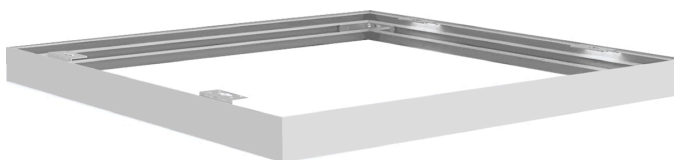

START Panel Flat 625x625 Surface Mounting Kit G2

Artikelnummer 0047266

SYLVANIA

Surface Mounting Kit for START Panel Flat range. RAL9003. Height of 50 mm.

Technische Werte

Größe (mm)

Photometrie

Allgemeine Daten

Produktname	START Panel Flat 625x625 Surface Mounting Kit G2
Technologie	Non - Electrical Device
Art des Zubehörs	Mounting
Umgebung	Interior
Allgemeine Anwendungsbereiche	Education, Hospitality, Office, Retail
ETIM Klasse	EC002557
Garantie	5 Jahre

Physikalische Daten

Gehäusefarbe	RAL 9003 - Signal white
Länge (mm)	626
Breite (mm)	626
Nominale Produkthöhe (mm)	50
Gewicht (kg)	0.867

START Panel Flat 625x625 Surface Mounting Kit G2

Artikelnummer 0047266

SYLVANIA

Packaging

EAN Code	5410288472669
Einzelverpackung Länge (cm)	8.0
Einzelverpackung Breite (cm)	6.0
Einzelverpackung Tiefe (cm)	65.0
DUN 14 (außen)	15410288472666
Anzahl an Einheiten je Außenverpackung	6
Außenverpackung Länge (cm)	66.5
Außenverpackung Breite (cm)	20.5
Außenverpackung Tiefe (cm)	18.5