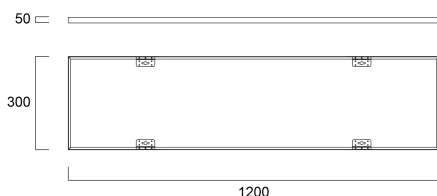

# START Panel Flat 1200x300 Surface Mounting Kit G2

Artikelnummer 0047267

**SYLVANIA**

Surface Mounting Kit for START Panel Flat range. RAL9003. Height of 50 mm.

## Technische Werte

### Größe (mm)

### Physikalische Daten

Gehäusefarbe	RAL 9003 - Signal white
Länge (mm)	1201
Breite (mm)	301
Nominale Produkthöhe (mm)	50
Gewicht (kg)	1.002