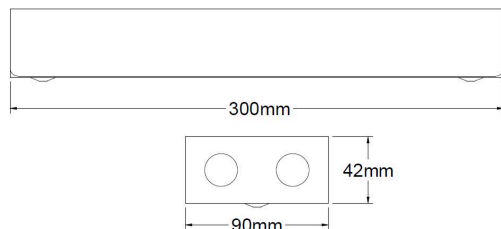

## Technische Werte

### Größe (mm)

### Physikalische Daten

Länge (mm)	300
Breite (mm)	90
Nominale Produkthöhe (mm)	42
Gewicht (kg)	1.3
Recessed Depth (mm)	29

## Packaging

EAN Code	5410288475790
Einzelverpackung Länge (cm)	38.0
Einzelverpackung Breite (cm)	10.0
Einzelverpackung Tiefe (cm)	6.0
DUN 14 (außen)	05410288475790
Anzahl an Einheiten je Außenverpackung	1
Außenverpackung Länge (cm)	63.505
Außenverpackung Breite (cm)	34.0
Außenverpackung Tiefe (cm)	35.0