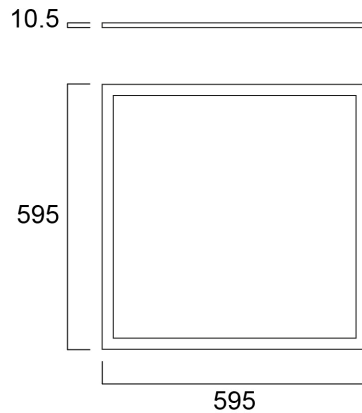

# START FLAT PANEL LED 600 4000K G2

Artikelnummer 0047751

**SYLVANIA**

Edge lit LED flat panel. Low Flicker, 39 W, Neutral White, 4000 K, 4000 lumens, 104 lm/W, 50000 hours lifetime (L70), PMMA opal diffuser, aluminium frame, steel body, electronic non dimmable driver. (HxWxD) 10.5 x 595 x 595 mm

### Größe (mm)

### Photometrie

Distance [m]	Cone diameter [m]	Illuminance [lx]
0.5	1.83 1.44	870 454 521
1.0	3.07 2.89	149 116 131
1.5	4.60 4.33	63 42 48
2.0	6.14 5.76	36 28 31
2.5	7.67 7.22	22 19 21
3.0	9.20 8.67	16 13 15

## Physikalische Daten

Gehäusefarbe	White
IP Schutzart	IP40/20
IK Schutzart	IK03
Diffusormaterial	PMMA Acrylic
Länge (mm)	595
Breite (mm)	595
Nominale Produkthöhe (mm)	10.5
Gewicht (kg)	2.914