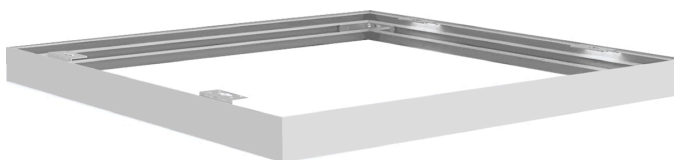

START Panel Flat 600x600 Surface Mounting Kit

Artikelnummer 0047764

SYLVANIA

Surface Mounting Kit for START Panel Flat range. Height of 45 mm.

Technische Werte

Photometrie

Allgemeine Daten

| | |
|-------------------------------|---|
| Produktname | START Panel Flat 600x600 Surface Mounting Kit |
| Technologie | Accessory |
| Allgemeine Anwendungsbereiche | Hospitality, Office, Retail |
| ETIM Klasse | N/A |
| E-Nummer FI | 4274168 |
| E-Nummer SE | 7016421 |
| Garantie | 5 Jahre |

Optische Daten

| | |
|------------------------|---|
| Einstellbarer Farbwert | N |
|------------------------|---|

Physikalische Daten

| | |
|---------------------------|-------|
| Länge (mm) | 600 |
| Breite (mm) | 600 |
| Nominale Produkthöhe (mm) | 45 |
| Gewicht (kg) | 0.606 |