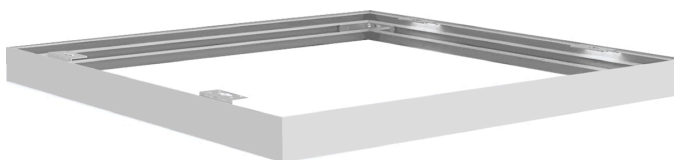

# START Panel Flat 625x625 Surface Mounting Kit

Artikelnummer 0047765

**SYLVANIA**

Surface Mounting Kit for START Panel Flat range. Height of 45 mm.

### Allgemeine Daten

Produktname	START Panel Flat 625x625 Surface Mounting Kit
Technologie	Accessory
Umgebung	Interior
Allgemeine Anwendungsbereiche	Education, Hospitality, Office, Retail
ETIM Klasse	EC002557
E-Nummer FI	4274175
Garantie	5 Jahre

### Physikalische Daten

Länge (mm)	625
Breite (mm)	625
Nominale Produkthöhe (mm)	45
Gewicht (kg)	0.56