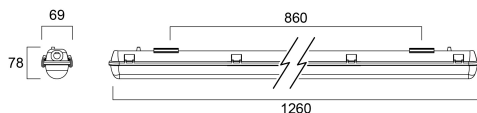

START WATERPROOF 1200 HOUSING 1X

Artikelnummer 0047922

SYLVANIA

STARTTM

• Luminaire, polycarbonate housing • Single version, 1200mm • Protection type IP65 • Luminous flux and light colour vary depending on LED tubes used • To be used with T8 LED tubes • Easy to install with stainless steel fixing brackets included for ceiling mounting • Ideal for any industrial facilities, garages, car parks, workshops.

Technische Werte

Größe (mm)

Photometrie

Allgemeine Daten

Produktname	START WATERPROOF 1200 HOUSING 1X
Technologie	Light Source Not Integrated
Socket	G13
Gehäuse	PC Polycarbonate
Montage	Ceiling surface mounting
Leuchtenklassifizierung	Enclosed
Allgemeine Anwendungsbereiche	Logistics & Industry
Umgebungstemperaturbereich	-20°C...+40°C
ETIM Klasse	EC002892
Garantie	3 Jahre

Artikelnummer 0047922

SYLVANIA

Physikalische Daten

Gehäusefarbe	Grey
IP Schutzart	IP65
IK Schutzart	IK08
Diffusor	Transparent
Diffusormaterial	PC Polycarbonate
Länge (mm)	1260
Breite (mm)	69
Nominale Produkthöhe (mm)	78
Gewicht (kg)	0.81

Packaging

EAN Code	5410288479224
Einzelverpackung Länge (cm)	128.0
Einzelverpackung Breite (cm)	6.9
Einzelverpackung Tiefe (cm)	5.2
DUN 14 (außen)	15410288479221
Anzahl an Einheiten je Außenverpackung	1
Außenverpackung Länge (cm)	128.0
Außenverpackung Breite (cm)	6.9
Außenverpackung Tiefe (cm)	5.2