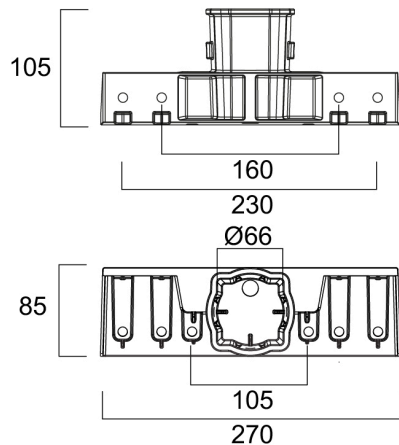

Start Flood / Kalani Post Top Adaptor 60mm

Artikelnummer 0048217

SYLVANIA

Post top adaptor for 60mm diameter poles, compatible with 50/100/150/200/300W Start Flood IP66 and Kalani.
Weight: 0.6kg.

Technische Werte

Größe (mm)

Photometrie

Allgemeine Daten

Produktname	Start Flood / Kalani Post Top Adaptor 60mm
Technologie	Accessory
Art des Zubehörs	Mounting
Allgemeine Anwendungsbereiche	Logistics & Industry
ETIM Klasse	EC002557
E-Nummer FI	4579469
Garantie	5 Jahre

Physikalische Daten

Gewicht (kg) | 0.6

Start Flood / Kalani Post Top Adaptor 60mm

Artikelnummer 0048217

SYLVANIA

Packaging

EAN Code	5410288482170
Einzelverpackung Länge (cm)	28.0
Einzelverpackung Breite (cm)	11.0
Einzelverpackung Tiefe (cm)	10.0
DUN 14 (außen)	15410288482177
Anzahl an Einheiten je Außenverpackung	8
Außenverpackung Länge (cm)	45.0
Außenverpackung Breite (cm)	29.0
Außenverpackung Tiefe (cm)	21.0