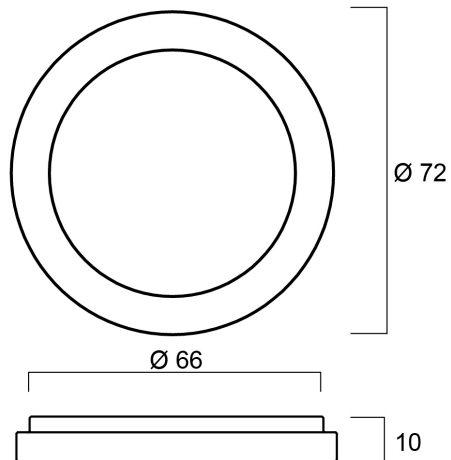

# INTERRATA ADJUSTABLE S FROSTED GLASS

Artikelnummer 0049046

**SYLVANIA**

Frosted glass for the S size adjustable Interrata.

## Technische Werte

Größe (mm)

Photometrie

## Physikalische Daten

Gewicht (kg) | 0.073

## Packaging

EAN Code	5410288490465
Einzelverpackung Länge (cm)	5.5
Einzelverpackung Breite (cm)	5.5
Einzelverpackung Tiefe (cm)	0.8
DUN 14 (außen)	15410288490462
Units per inner package	5
Innenverpackung Länge / Höhe (cm)	8.5
Innenverpackung Breite (cm)	6.0
Innenverpackung Länge (cm)	8.5
DUN14 (innen)	25410288490469
Anzahl an Einheiten je Außenverpackung	100
Außenverpackung Länge (cm)	32.0
Außenverpackung Breite (cm)	18.0
Außenverpackung Tiefe (cm)	19.0