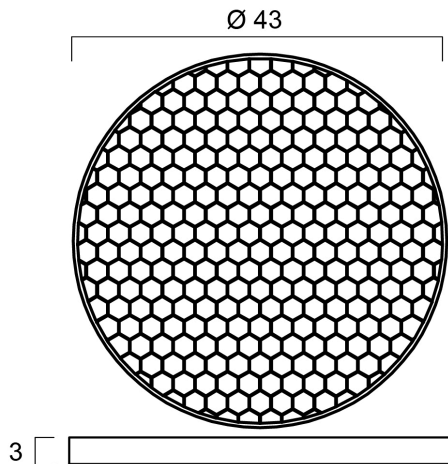

INTERRATA ADJUSTABLE S HONEYCOMB

Artikelnummer 0049049

SYLVANIA

Honeycomb louvre for the S size adjustable Interrata.

Technische Werte

Größe (mm)

Photometrie

INTERRATA ADJUSTABLE S HONEYCOMB

Artikelnummer 0049049

SYLVANIA

Allgemeine Daten

Produktname	INTERRATA ADJUSTABLE S HONEYCOMB
Technologie	Accessory
Gehäuse	Aluminium
Montage	Ground recessed
Allgemeine Anwendungsbereiche	Hospitality, Museums & Galleries, Office, Residential & Consumer
ETIM Klasse	EC002558
E-Nummer FI	4579512
Garantie	5 Jahre

Physikalische Daten

Gehäusefarbe	Black
Gewicht (kg)	0.003

Packaging

EAN Code	5410288490496
Einzelverpackung Länge (cm)	4.3
Einzelverpackung Breite (cm)	4.3
Einzelverpackung Tiefe (cm)	0.3
DUN 14 (außen)	15410288490493
Units per inner package	5
Innenverpackung Länge / Höhe (cm)	12.0
Innenverpackung Breite (cm)	6.5
Innenverpackung Länge (cm)	12.0
DUN14 (innen)	25410288490490
Anzahl an Einheiten je Außenverpackung	100
Außenverpackung Länge (cm)	34.5
Außenverpackung Breite (cm)	26.0
Außenverpackung Tiefe (cm)	25.5