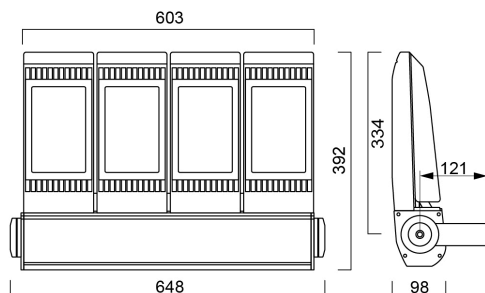

### Größe (mm)

## Physikalische Daten

Gehäusefarbe	RAL 9006 - Aluminium
IP Schutzart	IP66
IK Schutzart	IK08
Diffusor	Transparent
Diffusormaterial	Glass
Länge (mm)	648
Breite (mm)	98
Nominale Produkthöhe (mm)	392
Gewicht (kg)	15.844
Wind Area (m <sup>2</sup> )	0.236

## Packaging

EAN Code	5410288491295
Einzelverpackung Länge (cm)	52.7
Einzelverpackung Breite (cm)	70.1
Einzelverpackung Tiefe (cm)	16.5
DUN 14 (außen)	05410288491295
Anzahl an Einheiten je Außenverpackung	1
Außenverpackung Länge (cm)	52.7
Außenverpackung Breite (cm)	70.1
Außenverpackung Tiefe (cm)	16.5