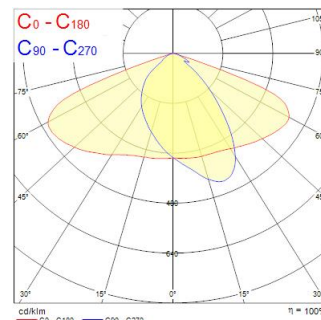

Zephyr Large 3250LM 3K CLI Grey

Artikelnummer 0050070

SYLVANIA

PROTM

LED Lantern complete with 60mm side entry spigot and supplied with 0.5 metre mains supply cable, die-cast aluminium housing, polycarbonate cover, IP66, IK08, Class I, 3000K (Warm White), Non-dimmable, 3250lm, 29W, 112lm/W, CRI80, Lifespan 90,000hrs L70:B50, (LxWxD) 484 x 209 x 98mm.

Technische Werte

Größe (mm)

Photometrie

Zephyr Large 3250LM 3K CLI Grey

Artikelnummer 0050070

SYLVANIA

Allgemeine Daten

Produktname	Zephyr Large 3250LM 3K CLI Grey
Technologie	LED
Sockel	N/A
Gehäuse	Aluminium
Allgemeine Anwendungsbereiche	Education, Hospitality, Logistics & Industry, Office, Retail
Umgebungstemperaturbereich	-30°C...+50°C
Betriebstemperatur (°C)	25
ETIM Klasse	EC000062
Garantie	5 Jahre

Optische Daten

Leuchtenlichtstrom (lm)	3250
Systemeffizienz (lm/W)	112
Farbtemperatur (K)	3000
Lichtfarbe	Warm White
Farbwiedergabeindex (Ra)	80
Farbkonsistenz (SDCM)	SDCM5
Photobiological Risk Group	RG1

Lifetime data

Lebensdauer - L70B50	90000
Lebensdauer - L80B50	90000
Lebensdauer - L80B20	90000

Zephyr Large 3250LM 3K CLI Grey

Artikelnummer 0050070

SYLVANIA

Physikalische Daten

Gehäusefarbe	Grey
IP Schutzart	IP66
IK Schutzart	IK08
Diffusormaterial	PC Polycarbonate
Länge (mm)	484
Breite (mm)	209
Nominale Produkthöhe (mm)	98
Gewicht (kg)	2.88