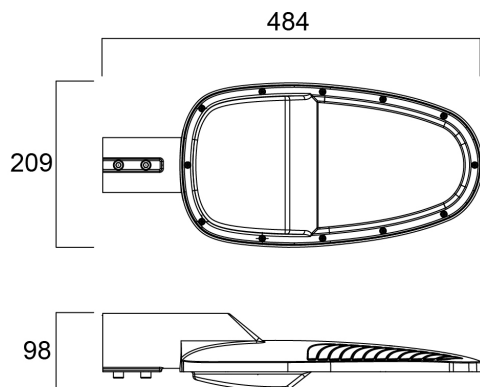

Zephyr Large 3250LM 3K CLI Grey

Artikelnummer 0050070

SYLVANIA

PROTM

LED Lantern complete with 60mm side entry spigot and supplied with 0.5 metre mains supply cable, die-cast aluminium housing, polycarbonate cover, IP66, IK08, Class I, 3000K (Warm White), Non-dimmable, 3250lm, 29W, 112lm/W, CRI80, Lifespan 90,000hrs L70:B50, (LxWxD) 484 x 209 x 98mm.

Technische Werte

Größe (mm)

Photometrie

Zephyr Large 3250LM 3K CLI Grey

Artikelnummer 0050070

SYLVANIA

Allgemeine Daten

Produktname	Zephyr Large 3250LM 3K CLI Grey
Technologie	LED
Sockel	N/A
Gehäuse	Aluminium
Allgemeine Anwendungsbereiche	Education, Hospitality, Logistics & Industry, Office, Retail
Umgebungstemperaturbereich	-30°C...+50°C
Betriebstemperatur (°C)	25
ETIM Klasse	EC000062
Garantie	5 Jahre

Lifetime data

Lebensdauer - L70B50	90000
Lebensdauer - L80B50	90000
Lebensdauer - L80B20	90000

Zephyr Large 3250LM 3K CLI Grey

Artikelnummer 0050070

SYLVANIA

Physikalische Daten

Gehäusefarbe	Grey
IP Schutzart	IP66
IK Schutzart	IK08
Diffusormaterial	PC Polycarbonate
Länge (mm)	484
Breite (mm)	209
Nominale Produkthöhe (mm)	98
Gewicht (kg)	2.88

Packaging

EAN Code	5410288500706
Einzelverpackung Länge (cm)	51.7
Einzelverpackung Breite (cm)	24.7
Einzelverpackung Tiefe (cm)	14.5
DUN 14 (außen)	05410288500706
Anzahl an Einheiten je Außenverpackung	1
Außenverpackung Länge (cm)	51.7
Außenverpackung Breite (cm)	24.7
Außenverpackung Tiefe (cm)	14.5