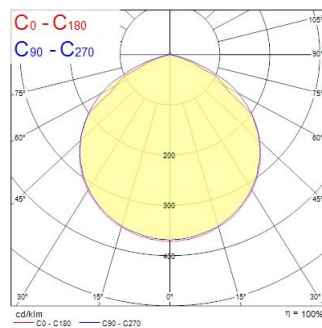

Technische Werte

Größe (mm)

Photometrie

Distance [m]	Cone diameter [m]	Beam diameter [m]	Illuminance [lx]
0.5	1.52 1.43	0.07 0.06	4232 354
1.0	3.03 2.87	0.14 0.12	1058 88
1.5	4.55 4.30	0.21 0.18	489 29
2.0	6.07 5.73	0.28 0.24	264 22
2.5	7.58 7.17	0.35 0.31	169 14
3.0	9.10 8.60	0.42 0.38	117 10

Distance [m] Cone diameter [m] Illuminance [lx]
 — C0 - C180 (Half beam angle: 113.2°)
 — C90 - C270 (Half beam angle: 113.2°)

Start Flood Flat IP65 2850LM 830 Black

Artikelnummer 0050113

SYLVANIA

Allgemeine Daten

Optische Daten

Leuchtenlichtstrom (lm)	2850
Systemeffizienz (lm/W)	106
Farbtemperatur (K)	3000
Lichtfarbe	Warm White
Farbwiedergabeindex (Ra)	80
Farbkonsistenz (SDCM)	SDCM5
Ausstrahlungswinkel (°)	110
Photobiological Risk Group	RG1