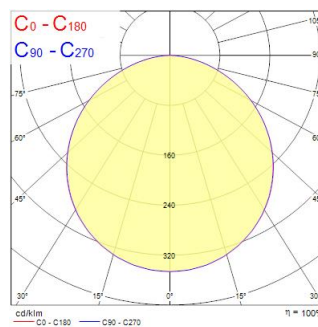

Technische Werte

Größe (mm)

Photometrie

Distance [m]	Cone diameter [m]	E(0°)	E(30°)	E(60°)	E(90°)
0.5	1.51	507	507	507	507
1.0	3.02	254	254	254	254
1.5	4.53	169	169	169	169
2.0	6.04	127	127	127	127
2.5	7.55	101	101	101	101
3.0	9.07	84	84	84	84

Distance [m] Cone diameter [m]
 — C0 - C180 (Half beam angle: 113.0°)
 — Illuminance [lx]

START eco Downlight 5in1 50-125 600LM

Artikelnummer 0053412

SYLVANIA

Allgemeine Daten

Produktname	START eco Downlight 5in1 50-125 600LM
Technologie	LED
Gehäuse	PC Polycarbonate
Montage	Ceiling recessed mounting
Allgemeine Anwendungsbereiche	Residential & Consumer
Umgebungstemperaturbereich	-20°C...+40°C
Betriebstemperatur (°C)	40
ETIM Klasse	EC001744
E-Nummer FI	4278099
Garantie	3 Jahre

Optische Daten

Leuchtenlichtstrom (lm)	600
Systemeffizienz (lm/W)	100
Farbtemperatur (K)	4000
Farbwiedergabeindex (Ra)	80
Farbkonsistenz (SDCM)	SDCM6
Ausstrahlungswinkel (°)	110
Distributionstyp	Symmetric
Blendungsbegrenzung	< 22
Photobiological Risk Group	RG0

Lifetime data

Lebensdauer - L70B50	30000
----------------------	-------

Physikalische Daten

Gehäusefarbe	RAL 9003 - Signal white
IP Schutzart	IP20
IK Schutzart	IK03
Länge (mm)	164
Breite (mm)	164
Nominale Produkthöhe (mm)	15
Nominaler Produktdurchmesser (mm)	164
Gewicht (kg)	0.315
Recessed Depth (mm)	50