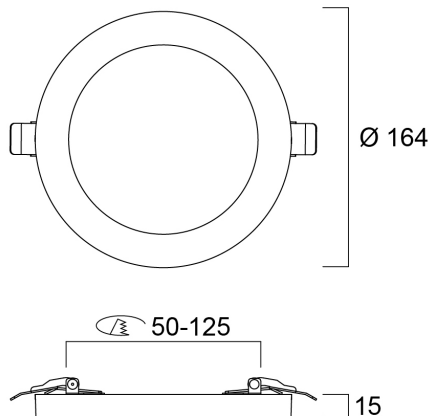

Technische Werte

Größe (mm)

Photometrie

Distance [m]	Cone diameter [m]	E(0°)	E(30°)	E(60°)	E(90°)
0.5	1.51	507	507	507	507
1.0	3.02	254	254	254	254
1.5	4.53	169	169	169	169
2.0	6.04	127	127	127	127
2.5	7.55	101	101	101	101
3.0	9.07	84	84	84	84

Distance [m] Cone diameter [m]
 — C0 - C180 (Half beam angle: 113.0°)
 — Illuminance [lx]

START eco Downlight 5in1 50-125 600LM

Artikelnummer 0053412

SYLVANIA

Allgemeine Daten

Produktname	START eco Downlight 5in1 50-125 600LM
Technologie	LED
Gehäuse	PC Polycarbonate
Montage	Ceiling recessed mounting
Allgemeine Anwendungsbereiche	Residential & Consumer
Umgebungstemperaturbereich	-20°C...+40°C
Betriebstemperatur (°C)	40
ETIM Klasse	EC001744
E-Nummer FI	4278099
Garantie	3 Jahre

Lifetime data

Lebensdauer - L70B50	30000
----------------------	-------

Physikalische Daten

Gehäusefarbe	RAL 9003 - Signal white
IP Schutzart	IP20
IK Schutzart	IK03
Länge (mm)	164
Breite (mm)	164
Nominale Produkthöhe (mm)	15
Nominaler Produktdurchmesser (mm)	164
Gewicht (kg)	0.315
Recessed Depth (mm)	50

START eco Downlight 5in1 50-125 600LM

Artikelnummer 0053412

SYLVANIA

Packaging

EAN Code	5410288534121
Einzelverpackung Länge (cm)	20.3
Einzelverpackung Breite (cm)	19.2
Einzelverpackung Tiefe (cm)	4.8
DUN 14 (außen)	15410288534128
Anzahl an Einheiten je Außenverpackung	20
Außenverpackung Länge (cm)	43.0
Außenverpackung Breite (cm)	26.7
Außenverpackung Tiefe (cm)	40.8