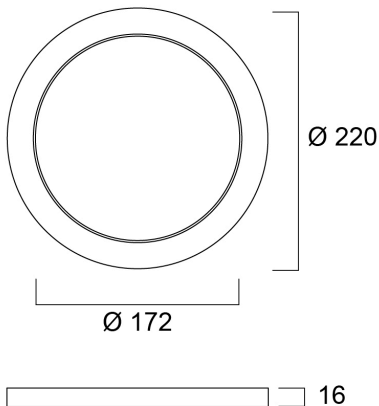

Brushed Chrome Bezel 220

Artikelnummer 0053435

SYLVANIA

STARTTM

Brushed Chrome bezel as an optional accessory for START eco Downlight 5in1 (compatible SKU of 0053414). Can be attached to the product in a few seconds with the help of the magnetic design.

Technische Werte

Größe (mm)

Photometrie

Allgemeine Daten

Produktname	Brushed Chrome Bezel 220
Technologie	Accessory
Allgemeine Anwendungsbereiche	Residential & Consumer
ETIM Klasse	EC002557
E-Nummer FI	4278106
Garantie	3 Jahre

Physikalische Daten

Länge (mm)	220
Breite (mm)	220
Nominale Produkthöhe (mm)	16
Gewicht (kg)	0.12

Brushed Chrome Bezel 220

Artikelnummer 0053435

SYLVANIA

Packaging

EAN Code	5410288534350
Einzelverpackung Länge (cm)	22.4
Einzelverpackung Breite (cm)	22.4
Einzelverpackung Tiefe (cm)	2.0
DUN 14 (außen)	15410288534357
Anzahl an Einheiten je Außenverpackung	20
Außenverpackung Länge (cm)	46.5
Außenverpackung Breite (cm)	22.5
Außenverpackung Tiefe (cm)	24.0