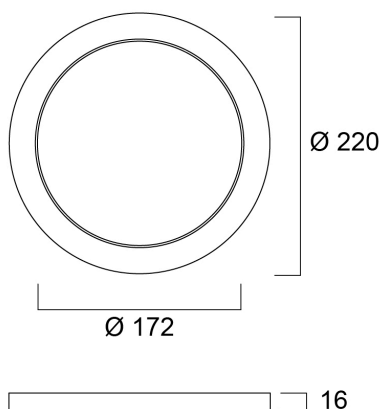

Black Bezel 220

Artikelnummer 0053438

SYLVANIA

STARTTM

Black bezel as an optional accessory for START eco Downlight 5in1 (compatible SKU of 0053414). Can be attached to the product in a few seconds with the help of the magnetic design.

Technische Werte

Größe (mm)

Photometrie

Allgemeine Daten

Produktname	Black Bezel 220
Technologie	Accessory
Allgemeine Anwendungsbereiche	Residential & Consumer
ETIM Klasse	EC002557
E-Nummer FI	4278111
Garantie	3 Jahre

Physikalische Daten

Länge (mm)	220
Breite (mm)	220
Nominale Produkthöhe (mm)	16
Gewicht (kg)	0.12

Black Bezel 220

Artikelnummer 0053438

SYLVANIA

Packaging

EAN Code	5410288534381
Einzelverpackung Länge (cm)	22.4
Einzelverpackung Breite (cm)	22.4
Einzelverpackung Tiefe (cm)	2.0
DUN 14 (außen)	15410288534388
Anzahl an Einheiten je Außenverpackung	20
Außenverpackung Länge (cm)	46.5
Außenverpackung Breite (cm)	22.5
Außenverpackung Tiefe (cm)	24.0