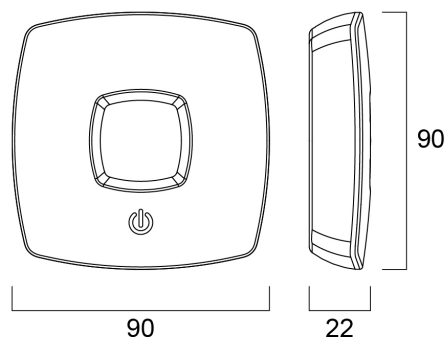

Technische Werte

Größe (mm)

Photometrie

Allgemeine Daten

Produktname	REMOTE LIGHT
Technologie	LED
Allgemeine Anwendungsbereiche	Residential & Consumer
Betriebstemperatur (°C)	25
ETIM Klasse	EC000987
E-Nummer FI	8709909
Garantie	2 Jahre

Physikalische Daten

IP Schutzart	IP20
IK Schutzart	IK03
Länge (mm)	90
Breite (mm)	90
Nominale Produkthöhe (mm)	21
Gewicht (kg)	0.205

Packaging

EAN Code	5410288536446
Einzelverpackung Länge (cm)	31.5
Einzelverpackung Breite (cm)	20.0
Einzelverpackung Tiefe (cm)	3.5
DUN 14 (außen)	15410288536443
Units per inner package	6
Innenverpackung Länge / Höhe (cm)	32.5
Innenverpackung Breite (cm)	18.5
Innenverpackung Länge (cm)	22.0
DUN14 (innen)	25410288536440
Anzahl an Einheiten je Außenverpackung	24
Außenverpackung Länge (cm)	39.0
Außenverpackung Breite (cm)	34.5
Außenverpackung Tiefe (cm)	46.5