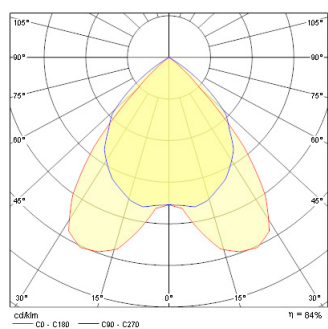

### Photometrie

Distance [m]	Core diameter [m]	E <sub>0</sub> <sup>0</sup> [lx]	E <sub>0</sub> <sup>30°</sup> [lx]	E <sub>0</sub> <sup>60°</sup> [lx]
0.5	0.00	1415	1415	1415
1.0	0.00	354	354	354
1.5	0.00	151	151	151
2.0	0.00	87	87	87
2.5	0.00	55	55	55
3.0	0.00	37	37	37

Distance [m] Core diameter [m] Illuminance [lx]  
— C0 - C180 (Half beam angle: 0.0°)

## Optische Daten

Leuchtenbetriebswirkungsgrad (%)	84
Farbtemperatur (K)	3000
Lichtfarbe	Warm White
Einstellbarer Farbwert	N
Distributionstyp	Direct

## Physikalische Daten

Gehäusefarbe	White
IP Schutzart	IP20
IK Schutzart	IK07
Länge (mm)	1305
Breite (mm)	282
Nominale Produkthöhe (mm)	52
Gewicht (kg)	3.96