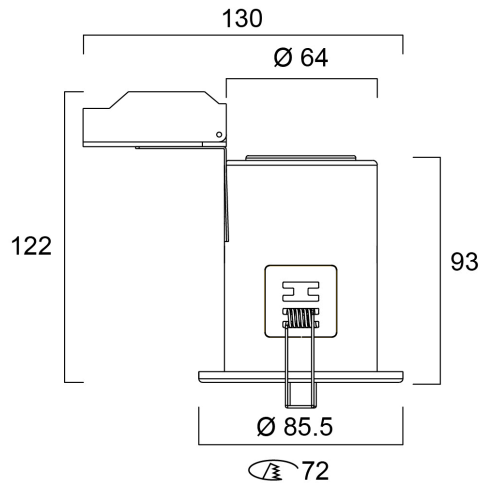

SylFire GU10 IP20 Fixed WHT

Artikelnummer 0059776

SYLVANIA

START

Recessed fire rated housing frame to use with RefLED GU10 spotlight lamp $\varnothing 50\text{mm}$ - GU10 spotlight not included. Steel body, round bezel ring in white RAL9016 finish, fixed (not adjustable), IP20 degree of protection, class II, outer dimensions (including wiring box): $\varnothing 86 \times 122\text{mm}$, cut-out $\varnothing 72\text{mm}$. Fire rated 30, 60, 90 minutes. Suitable for internal environment only.

Technische Werte

Größe (mm)

Photometrie

SylFire GU10 IP20 Fixed WHT

Artikelnummer 0059776

SYLVANIA

Allgemeine Daten

Produktname	SylFire GU10 IP20 Fixed WHT
Technologie	Light Source Not Integrated
Sockel	GU10
Allgemeine Anwendungsbereiche	Residential & Consumer
ETIM Klasse	EC001744
Garantie	3 Jahre

Physikalische Daten

Gehäusefarbe	RAL 9016 - Traffic white / Bezel
IP Schutzart	IP20
IK Schutzart	IK03
Nominale Produkthöhe (mm)	122
Nominaler Produktdurchmesser (mm)	86
Gewicht (kg)	0.242
Recessed Depth (mm)	122

Packaging

EAN Code	5410288597768
Einzelverpackung Länge (cm)	12.0
Einzelverpackung Breite (cm)	10.0
Einzelverpackung Tiefe (cm)	13.5
DUN 14 (außen)	15410288597765
Anzahl an Einheiten je Außenverpackung	40
Außenverpackung Länge (cm)	62.0
Außenverpackung Breite (cm)	29.0
Außenverpackung Tiefe (cm)	42.0