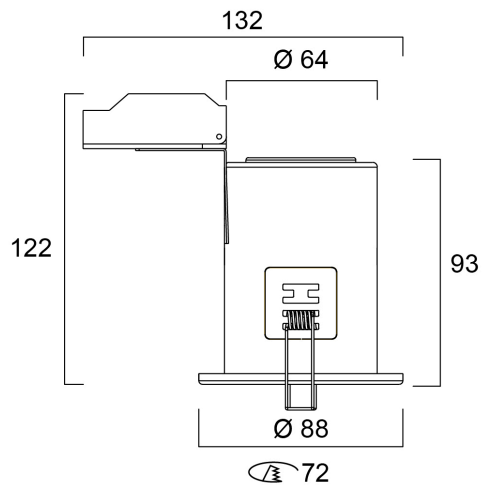

# SylFire GU10 IP65 Fixed WHT

Artikelnummer 0059778

**SYLVANIA**

**START**

Recessed fire rated housing frame to use with RefLED GU10 spotlight lamp Ø50mm - GU10 spotlight not included. Steel body, round bezel ring in white RAL9016 finish, fixed (not adjustable), IP65 (frontal) degree of protection, class II, outer dimensions (including wiring box): Ø88\*122mm, cut-out Ø72mm. Fire rated 30, 60, 90 minutes. Suitable for internal environment only.

### Größe (mm)

## Physikalische Daten

Gehäusefarbe	RAL 9016 - Traffic white / Bezel
IP Schutzart	IP65/20
IK Schutzart	IK03
Nominale Produkthöhe (mm)	122
Nominaler Produktdurchmesser (mm)	88
Gewicht (kg)	0.254
Recessed Depth (mm)	122

## Packaging

EAN Code	5410288597782
Einzelverpackung Länge (cm)	12.0
Einzelverpackung Breite (cm)	10.0
Einzelverpackung Tiefe (cm)	13.5
DUN 14 (außen)	15410288597789
Anzahl an Einheiten je Außenverpackung	40
Außenverpackung Länge (cm)	62.0
Außenverpackung Breite (cm)	29.0
Außenverpackung Tiefe (cm)	42.0