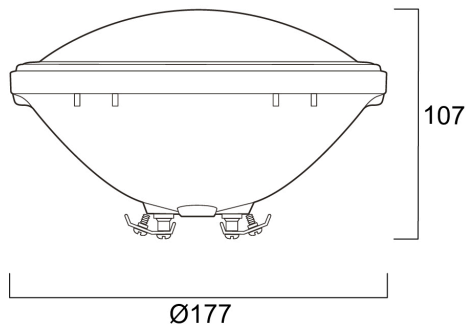

### Größe (mm)

## Physikalische Daten

IP Schutzart	IP68
Breite (mm)	105
Max. Lampen Durchmesser (mm) - D	175
Gewicht (kg)	0.552
Recessed Depth (mm)	10