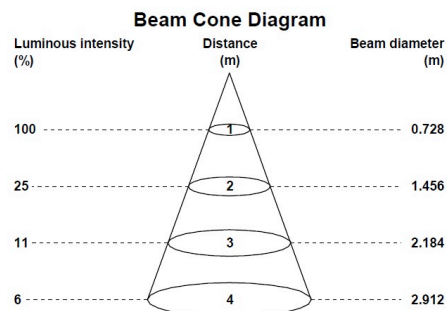

Photometrie