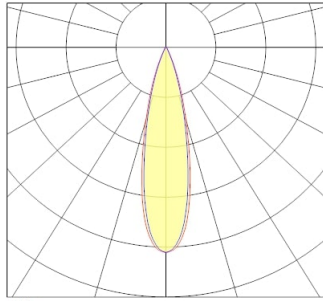

Pixo Medium 3650lm 930 NB MB WB SSC White

Artikelnummer 0062364

SYLVANIA

Allgemeine Daten

Produktname	Pixo Medium 3650lm 930 NB MB WB SSC White
Technologie	LED
Sockel	N/A
Gehäuse	Aluminium
Montage	Track mounting
Integrierter Präsenzmelder	NONE
Allgemeine Anwendungsbereiche	Museums & Galleries, Retail
Umgebungstemperaturbereich	25°C...+25°C
Betriebstemperatur (°C)	25
Virtual assistant compatibility	N/A
ETIM Klasse	EC001744
Garantie	5 Jahre

Optische Daten

Leuchtenlichtstrom (lm)	3650
Systemeffizienz (lm/W)	114
Farbtemperatur (K)	3000
Lichtfarbe	Warm White
Farbwiedergabeindex (Ra)	90
Farbkonsistenz (SDCM)	SDCM3
Distributionstyp	Symmetric
Photobiological Risk Group	RG1

Elektrische Daten

Notbeleuchtungstyp	
Leistungsaufnahme gesamt (W)	32
Stromstärke (A)	0.146
Primary Supply/Product voltage - min (V)	220.0
Primary Supply/Product voltage - max (V)	240.0
Leistungsfaktor der Lampe	0.95
THD (bei 230V, 50Hz, bei 100% Dimm-Level)	10
Elektrische Schutzklasse	Class II
Betriebsgerätetyp	LED driver constant current
Dimmbar	Yes
Dimming method	SylSmart Standalone (SSC)
Stromstärke (mA)	800
Einschaltstrom (A)	36
Dauer Einschaltstrom (µs)	7
Energy Efficiency Class (A->G) of contained light source	E
Nennfrequenz (Hz)	50/60Hz
Max. Anzahl Leuchten pro 10A C Sicherung	47
Max. Anzahl Leuchten pro 16A C Sicherung	76
Max. Anzahl Leuchten pro 16A B Sicherung	76

Lifetime data

Lebensdauer - L70B50 | 100000