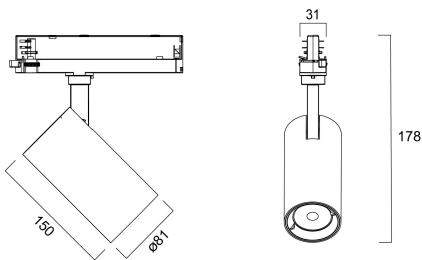

### Größe (mm)

## Physikalische Daten

Gehäusefarbe	White
IP Schutzart	IP20
IK Schutzart	IK03
Diffusor	Other
Diffusormaterial	None
Reflektoroberfläche	High-gloss
Länge (mm)	150
Nominaler Produktdurchmesser (mm)	81
Gewicht (kg)	0.858