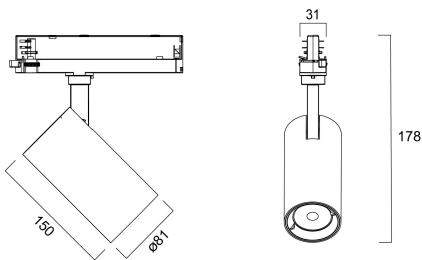

### Größe (mm)

## Physikalische Daten

Gehäusefarbe	Black
IP Schutzart	IP20
IK Schutzart	IK03
Diffusor	Other
Diffusormaterial	None
Reflektoroberfläche	High-gloss
Länge (mm)	150
Nominaler Produktdurchmesser (mm)	81
Gewicht (kg)	0.858