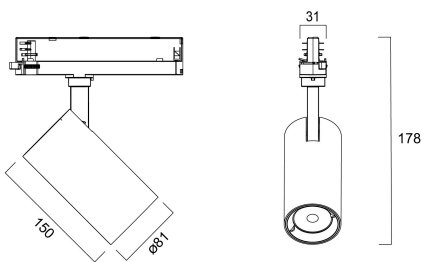

Technische Werte

Größe (mm)

Photometrie

Pixo Medium 3680lm 940 NB MB WB SSA01D Black

Artikelnummer 0062400

SYLVANIA

Allgemeine Daten

Produktname	Pixo Medium 3680lm 940 NB MB WB SSA01D Black
Technologie	LED
Sockel	N/A
Gehäuse	Aluminium
Montage	Track mounting
Integrierter Präsenzmelder	NONE
Allgemeine Anwendungsbereiche	Museums & Galleries, Retail
Umgebungstemperaturbereich	25°C...+25°C
Betriebstemperatur (°C)	25
Virtual assistant compatibility	N/A
ETIM Klasse	EC001744
Garantie	5 Jahre