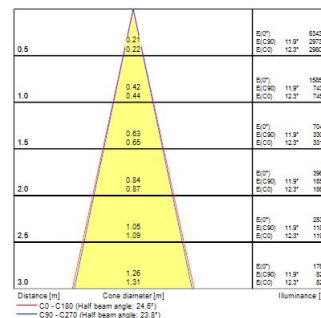

Photometrie