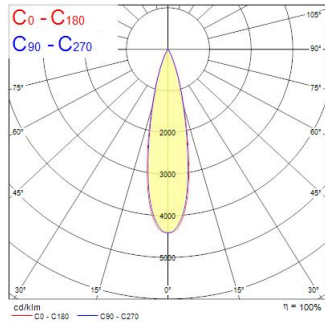

Technische Werte

Größe (mm)

Photometrie

Pixo Medium 3680lm 940 NB MB WB SSA01D Black

Artikelnummer 0062400

SYLVANIA

Allgemeine Daten

Produktname	Pixo Medium 3680lm 940 NB MB WB SSA01D Black
Technologie	LED
Sockel	N/A
Gehäuse	Aluminium
Montage	Track mounting
Integrierter Präsenzmelder	NONE
Allgemeine Anwendungsbereiche	Museums & Galleries, Retail
Umgebungstemperaturbereich	25°C...+25°C
Betriebstemperatur (°C)	25
Virtual assistant compatibility	N/A
ETIM Klasse	EC001744
Garantie	5 Jahre

Optische Daten

Leuchtenlichtstrom (lm)	3680
Systemeffizienz (lm/W)	115
Farbtemperatur (K)	4000
Lichtfarbe	Neutral White
Farbwiedergabeindex (Ra)	90
Farbkonsistenz (SDCM)	SDCM3
Distributionstyp	Symmetric
Photobiological Risk Group	RG1