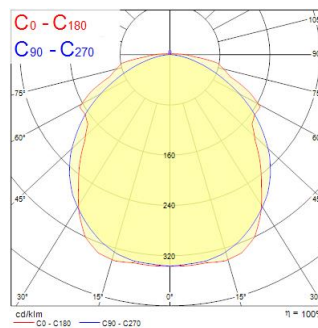

## Technische Werte

### Größe (mm)

### Photometrie

Distance [m]	Cone diameter [m]	Beam diameter [m]	Illuminance [lx]
0.5	1.40	1.25	2703
			380
1.0	2.80	2.51	671
			91
1.5	4.21	3.76	291
			29
2.0	5.61	5.01	132
			18
2.5	7.01	6.26	68
			18
3.0	8.41	7.52	35
			13

Distance [m]      Cone diameter [m]      Illuminance [lx]  
 — C0 - C180 (Half beam angle: 100.0°)  
 — C90 - C270 (Half beam angle: 108.0°)