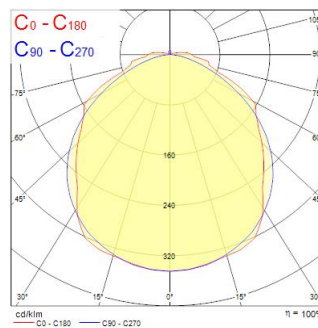

Technische Werte

Größe (mm)

Photometrie

Distance [m]	Cone diameter [m]	Beam diameter [m]	Illuminance [lx]
0.5	1.39 1.37	0.71 0.69	543 540
1.0	2.78 2.73	1.41 1.38	137 136
1.5	4.17 4.10	2.12 2.07	60 59
2.0	5.57 5.47	2.83 2.77	33 32
2.5	6.96 6.83	3.54 3.47	21 20
3.0	8.35 8.20	4.25 4.17	15 14

Distance [m] Cone diameter [m] Illuminance [lx]
 — C0 - C180 (Half beam angle: 107.6°)
 — C90 - C270 (Half beam angle: 108.6°)

START Waterproof Single 1500 IP65 MW 4000lm 840

Artikelnummer 0067957

SYLVANIA