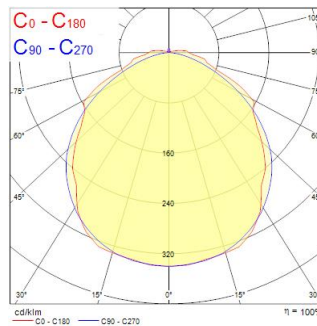

Technische Werte

Größe (mm)

Photometrie

Distance [m]	Cone diameter [m]	Beam diameter [m]	Illuminance [lx]
0.5	1.39 1.37	0.71 0.69	543 540 538
1.0	2.78 2.72	1.41 1.38	137 136 135
1.5	4.17 4.10	2.12 2.07	60 59 58
2.0	5.57 5.47	2.83 2.78	33 32 31
2.5	6.96 6.83	3.54 3.49	21 20 19
3.0	8.35 8.20	4.25 4.20	15 14 14

Distance [m] Cone diameter [m] Illuminance [lx]
 — C0 - C180 (Half beam angle: 107.6°)
 — C90 - C270 (Half beam angle: 108.6°)

START Waterproof Single 1500 IP65 EM 4000lm 840

Artikelnummer 0067961

SYLVANIA