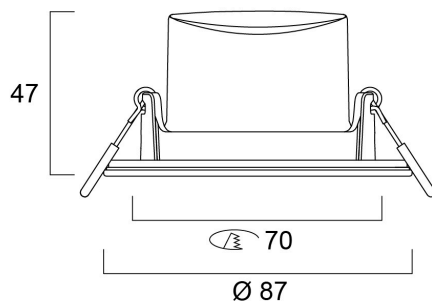

### Größe (mm)

## Physikalische Daten

Gehäusefarbe	White
IP Schutzart	IP44
IK Schutzart	IK03
Diffusor	Transparent
Diffusormaterial	PC Polycarbonate
Reflektoroberfläche	Not Applicable
Nominale Produkthöhe (mm)	47
Nominaler Produktdurchmesser (mm)	87
Gewicht (kg)	0.07

## Packaging

EAN Code	5410288900964
Einzelverpackung Länge (cm)	9.0
Einzelverpackung Breite (cm)	6.0
Einzelverpackung Tiefe (cm)	9.0
DUN 14 (außen)	15410288900961
Units per inner package	6
Innenverpackung Länge / Höhe (cm)	28.5
Innenverpackung Breite (cm)	7.5
Innenverpackung Länge (cm)	19.0
DUN14 (innen)	25410288900968
Anzahl an Einheiten je Außenverpackung	48
Außenverpackung Länge (cm)	32.0
Außenverpackung Breite (cm)	30.0
Außenverpackung Tiefe (cm)	40.5