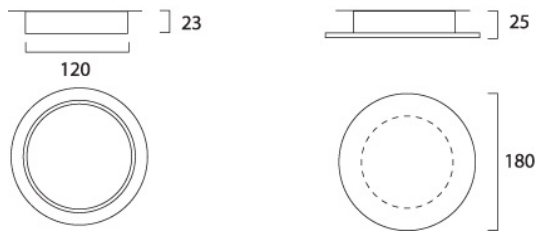

ASCENT 100 II ASYMMETRICAL IP44 LENS 120

Artikelnummer 2028045

Concord

ASCENT 100 II ASYMMETRICAL IP44 LENS 120

Technische Werte

Größe (mm)

13/18/26w

Photometrie

Optische Daten

Einstellbarer Farbwert | N

Physikalische Daten

IP Schutzart	IP44
Gewicht (kg)	0.06

Packaging

EAN Code	5025768280452
Einzelverpackung Länge (cm)	15.0
Einzelverpackung Breite (cm)	15.0
Einzelverpackung Tiefe (cm)	5.0
DUN 14 (außen)	05025768280452
Anzahl an Einheiten je Außenverpackung	1
Außenverpackung Länge (cm)	15.0
Außenverpackung Breite (cm)	15.0
Außenverpackung Tiefe (cm)	5.0