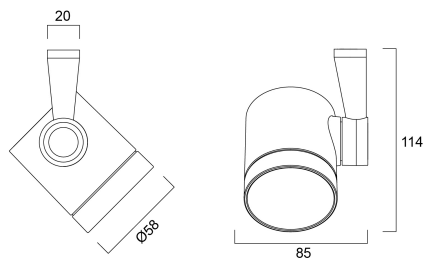

BEACON ES50 S/C BLACK 240V

Artikelnummer 2041881

Concord

Technische Werte

Größe (mm)

Photometrie

Distance [m]	Cone diameter [m]	Beam diameter [m]	Illuminance [lx]
0.5	0.22	0.24	830
1.0	0.45	0.50	415
1.5	0.67	0.75	277
2.0	0.90	1.00	208
2.5	1.12	1.25	166
3.0	1.34	1.50	138

Distance [m] Cone diameter [m] Illuminance [lx]
C0 - C180 (Half beam angle: 25.2°)

BEACON ES50 S/C BLACK 240V

Artikelnummer 2041881

Concord

Allgemeine Daten

Produktname	BEACON ES50 S/C BLACK 240V
Technologie	Light Source Not Integrated
Gehäuse	Aluminium
Montage	Track mounting
Umgebung	Interior
Allgemeine Anwendungsbereiche	Hospitality, Museums & Galleries, Retail
ETIM Klasse	EC001744
E-Nummer FI	4276123
E-Nummer SE	7416259
E-Nummer NO	3223667
Garantie	5 Jahre

Physikalische Daten

Gehäusefarbe	Black
IP Schutzart	IP20
Breite (mm)	85
Nominale Produkthöhe (mm)	114
Nominaler Produktdurchmesser (mm)	58
Max. Lampen Durchmesser (mm) - D	58
Gewicht (kg)	0.31

Packaging

EAN Code	5025768418817
Einzelverpackung Länge (cm)	17.5
Einzelverpackung Breite (cm)	15.0
Einzelverpackung Tiefe (cm)	17.5
Anzahl an Einheiten je Außenverpackung	1
Außenverpackung Länge (cm)	17.5
Außenverpackung Breite (cm)	15.0
Außenverpackung Tiefe (cm)	17.5