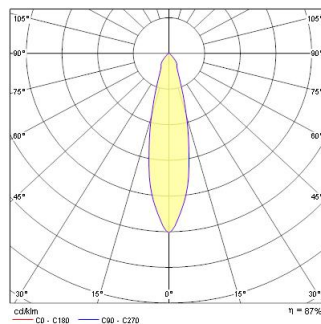

BEACON ES50 S/C BLACK 240V

Artikelnummer 2041881

Concord

Technische Werte

Größe (mm)

Photometrie

Distance [m]	Cone diameter [m]	Beam diameter [m]	Illuminance [lx]
0.5	0.22	0.24	830
1.0	0.45	0.50	415
1.5	0.67	0.75	277
2.0	0.90	1.00	208
2.5	1.12	1.25	166
3.0	1.34	1.50	138

Distance [m] Cone diameter [m] Illuminance [lx]
C0 - C180 (Half beam angle: 25.2°)

BEACON ES50 S/C BLACK 240V

Artikelnummer 2041881

Concord

Allgemeine Daten

Produktname	BEACON ES50 S/C BLACK 240V
Technologie	Light Source Not Integrated
Gehäuse	Aluminium
Montage	Track mounting
Umgebung	Interior
Allgemeine Anwendungsbereiche	Hospitality, Museums & Galleries, Retail
ETIM Klasse	EC001744
E-Nummer FI	4276123
E-Nummer SE	7416259
E-Nummer NO	3223667
Garantie	5 Jahre

Optische Daten

Leuchtenbetriebswirkungsgrad (%)	87
Lichtfarbe	N/A
Einstellbarer Farbwert	N
Ausstrahlungswinkel (°)	25
Distributionstyp	Adjustable

Elektrische Daten

Lampe enthalten	Fixture without Lightsource
Primary Supply/Product voltage - min (V)	220
Primary Supply/Product voltage - max (V)	240
Elektrische Schutzklasse	Class I

Physikalische Daten

Gehäusefarbe	Black
IP Schutzart	IP20
Breite (mm)	85
Nominale Produkthöhe (mm)	114
Nominaler Produktdurchmesser (mm)	58
Max. Lampen Durchmesser (mm) - D	58
Gewicht (kg)	0.31

Packaging