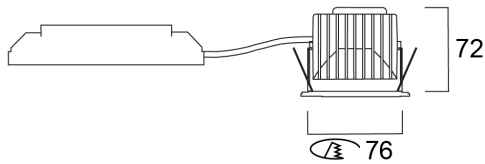

Myriad IP65 3000K DALI WHITE

Artikelnummer 2049537

Concord

MYRIAD IP65 3000K DALI WHITE

Technische Werte

Größe (mm)

Photometrie

Distance [m]	Cone diameter [m]	Beam angle [°]	Illuminance [lx]
0.5	0.33	18.5°	846
1.0	0.67	18.5°	212
1.5	1.00	18.5°	94
2.0	1.34	18.5°	49
2.5	1.67	18.5°	31
3.0	2.01	18.5°	21

Distance [m] Cone diameter [m] Illuminance [lx]
C0 - C180 (Half beam angle: 37.0°)

Myriad IP65 3000K DALI WHITE

Artikelnummer 2049537

Concord

Allgemeine Daten

Produktname	Myriad IP65 3000K DALI WHITE
Technologie	LED
Sockel	N/A
Montage	Ceiling recessed mounting
Umgebung	Interior
Allgemeine Anwendungsbereiche	Hospitality, Office, Retail
ETIM Klasse	EC001744
E-Nummer SE	7462015
E-Nummer NO	3290232
Garantie	5 Jahre

Optische Daten

Leuchtenlichtstrom (lm)	1069
Systemeffizienz (lm/W)	107
Leuchtenbetriebswirkungsgrad (%)	100
Farbtemperatur (K)	3000
Lichtfarbe	Warm White
Farbwiedergabeindex (Ra)	90
Farbkonsistenz (SDCM)	SDCM3
Einstellbarer Farbwert	N
Ausstrahlungswinkel (°)	30
Distributionstyp	Symmetric
Photobiological Risk Group	RG1

Lifetime data

Lebensdauer - L70B50	100000
Lebensdauer - L80B20	100000
Lebensdauer - L90B10	68500

Physikalische Daten

IP Schutzart	IP65/20
IK Schutzart	IK02
Diffusormaterial	Glass
Nominale Produkthöhe (mm)	72
Nominaler Produktdurchmesser (mm)	76
Gewicht (kg)	0.358
Recessed Depth (mm)	72