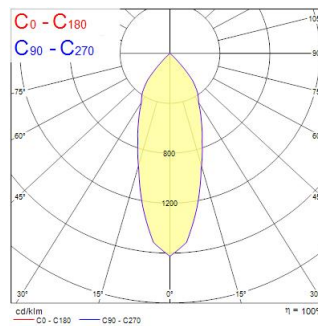

Myriad IP65 3000K DALI WHITE

Artikelnummer 2049537

Concord

MYRIAD IP65 3000K DALI WHITE

Technische Werte

Größe (mm)

Photometrie

Distance [m]	Cone diameter [m]	Beam angle [°]	Illuminance [lx]
0.5	0.33	18.5°	846
1.0	0.67	18.5°	212
1.5	1.00	18.5°	94
2.0	1.34	18.5°	49
2.5	1.67	18.5°	31
3.0	2.01	18.5°	21

Distance [m] Cone diameter [m] Illuminance [lx]
C0 - C180 (Half beam angle: 37.0°)

Myriad IP65 3000K DALI WHITE

Artikelnummer 2049537

Concord

Allgemeine Daten

Produktname	Myriad IP65 3000K DALI WHITE
Technologie	LED
Sockel	N/A
Montage	Ceiling recessed mounting
Umgebung	Interior
Allgemeine Anwendungsbereiche	Hospitality, Office, Retail
ETIM Klasse	EC001744
E-Nummer SE	7462015
E-Nummer NO	3290232
Garantie	5 Jahre

Optische Daten

Leuchtenlichtstrom (lm)	1069
Systemeffizienz (lm/W)	107
Leuchtenbetriebswirkungsgrad (%)	100
Farbtemperatur (K)	3000
Lichtfarbe	Warm White
Farbwiedergabeindex (Ra)	90
Farbkonsistenz (SDCM)	SDCM3
Einstellbarer Farbwert	N
Ausstrahlungswinkel (°)	30
Distributionstyp	Symmetric
Photobiological Risk Group	RG1

Lifetime data

Lebensdauer - L70B50	100000
Lebensdauer - L80B20	100000
Lebensdauer - L90B10	68500

Physikalische Daten

IP Schutzart	IP65/20
IK Schutzart	IK02
Diffusormaterial	Glass
Nominale Produkthöhe (mm)	72
Nominaler Produktdurchmesser (mm)	76
Gewicht (kg)	0.358
Recessed Depth (mm)	72