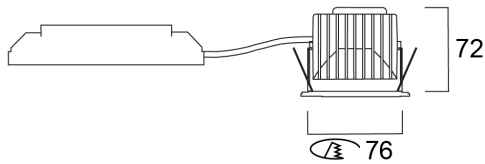

### Größe (mm)

## Physikalische Daten

IP Schutzart	IP65/20
IK Schutzart	IK02
Diffusormaterial	Glass
Nominale Produkthöhe (mm)	72
Nominaler Produktdurchmesser (mm)	76
Gewicht (kg)	0.362
Recessed Depth (mm)	72

## Packaging

EAN Code	5025768495412
Einzelverpackung Länge (cm)	17.5
Einzelverpackung Breite (cm)	17.5
Einzelverpackung Tiefe (cm)	15.0
Anzahl an Einheiten je Außenverpackung	1
Außenverpackung Länge (cm)	17.5
Außenverpackung Breite (cm)	17.5
Außenverpackung Tiefe (cm)	15.0