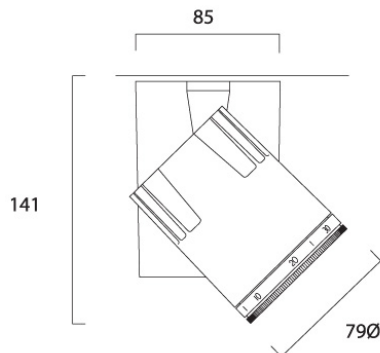

Beacon BARN DOOR

Artikelnummer 2052940

Concord

Barn door accessory, black RAL 9006, attachment to control light fall, ideal for high-end retail applications, suitable for use with Beacon, Beacon Accent, Beacon Tune, Beacon Muse Tune and Beacon Muse II, dimension: Ø80mm.

Technische Werte

Größe (mm)

Photometrie

Allgemeine Daten

Produktname	Beacon BARN DOOR
Technologie	Accessory
Art des Zubehörs	Optical
Umgebung	Internal
Allgemeine Anwendungsbereiche	Museums & Galleries, Retail
ETIM Klasse	EC002558
E-Nummer FI	4277271
Garantie	5 Jahre

Optische Daten

Einstellbarer Farbwert	N
------------------------	---

Physikalische Daten

Gewicht (kg)	0.05
--------------	------

Beacon BARN DOOR

Artikelnummer 2052940

Concord

Packaging

EAN Code	5025768529407
Einzelverpackung Länge (cm)	18.0
Einzelverpackung Breite (cm)	26.5
Einzelverpackung Tiefe (cm)	5.0
DUN 14 (außen)	5025768529407
Anzahl an Einheiten je Außenverpackung	1
Außenverpackung Länge (cm)	18.0
Außenverpackung Breite (cm)	26.5
Außenverpackung Tiefe (cm)	5.0