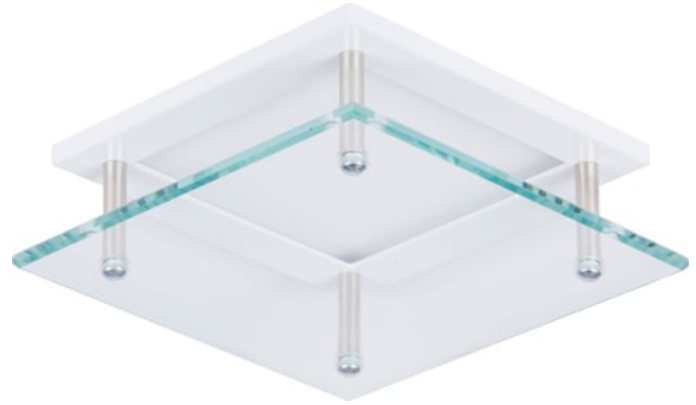

MYRIAD SQUARE WHITE BEZEL FLOATING GLASS

Artikelnummer 2056903

Concord

MYRIAD SQUARE WHITE BEZEL FLOATING GLASS

Technische Werte

Photometrie

Allgemeine Daten

Produktname	MYRIAD SQUARE WHITE BEZEL FLOATING GLASS
Technologie	Accessory
Art des Zubehörs	Decorative
Umgebung	Indoor
Allgemeine Anwendungsbereiche	Hospitality, Office, Retail, Residential & Consumer
ETIM Klasse	EC002558
Garantie	5 Jahre

Optische Daten

Einstellbarer Farbwert	N
------------------------	---

Physikalische Daten

Gewicht (kg)	0.105
--------------	-------

Packaging

EAN Code	5025768569038
Einzelverpackung Länge (cm)	17.5
Einzelverpackung Breite (cm)	15.0
Einzelverpackung Tiefe (cm)	17.5
DUN 14 (außen)	05025768569038
Anzahl an Einheiten je Außenverpackung	1
Außenverpackung Länge (cm)	17.5
Außenverpackung Breite (cm)	15.0
Außenverpackung Tiefe (cm)	17.5