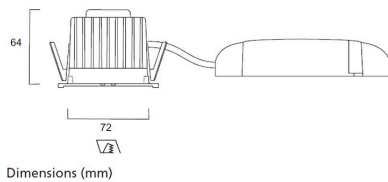

### Größe (mm)

Dimensions (mm)

## Physikalische Daten

IP Schutzart	IP44/20
IK Schutzart	IK02
Länge (mm)	69
Breite (mm)	72
Nominale Produkthöhe (mm)	64
Max. Lampen Durchmesser (mm) - D	90
Gewicht (kg)	0.815
Recessed Depth (mm)	64

## Packaging

EAN Code	5025768579334
Einzelverpackung Länge (cm)	17.5
Einzelverpackung Breite (cm)	15.0
Einzelverpackung Tiefe (cm)	17.5
DUN 14 (außen)	05025768579334
Anzahl an Einheiten je Außenverpackung	1
Außenverpackung Länge (cm)	17.5
Außenverpackung Breite (cm)	15.0
Außenverpackung Tiefe (cm)	17.5