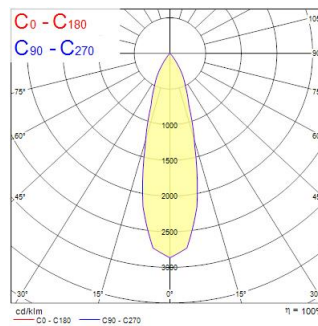

## Technische Werte

### Größe (mm)

Dimensions (mm)

### Photometrie

Distance [m]	Cone diameter [m]	Beam diameter [m]	Beam diameter [m]	Illuminance [lx]
0.5	0.26	0.26	0.26	9911 4507
1.0	0.51	0.51	0.51	2475 1152
1.5	0.77	0.77	0.77	1100 503
2.0	1.03	1.03	1.03	519 250
2.5	1.28	1.28	1.28	396 181
3.0	1.54	1.54	1.54	275 130

Distance [m] Cone diameter [m] Illuminance [lx]  
C0 - C180 (Half beam angle: 28.8°)