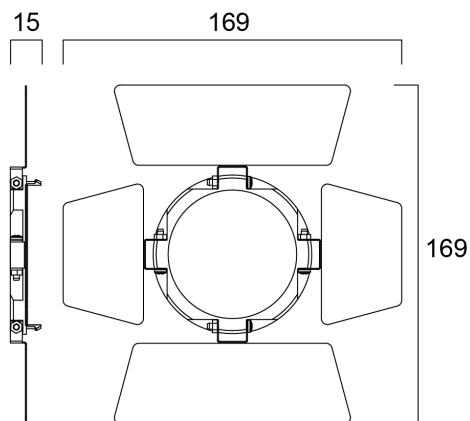

# Beacon/Beacon Muse II Barn Doors

Artikelnummer 2058327

Concord

Barn door accessory, black RAL 9006, attachment to control light fall, ideal for high-end retail applications, suitable for use with Concord Beacon 80, Beacon, Beacon Accent, Beacon Tune II, Beacon Muse Tune II and Beacon Muse II, dimension: Ø80mm.

### Größe (mm)

## Packaging

EAN Code	5025768583270
Einzelverpackung Länge (cm)	23.0
Einzelverpackung Breite (cm)	17.5
Einzelverpackung Tiefe (cm)	0.5
DUN 14 (außen)	05025768583270
Anzahl an Einheiten je Außenverpackung	1
Außenverpackung Länge (cm)	23.0
Außenverpackung Breite (cm)	17.5
Außenverpackung Tiefe (cm)	0.5