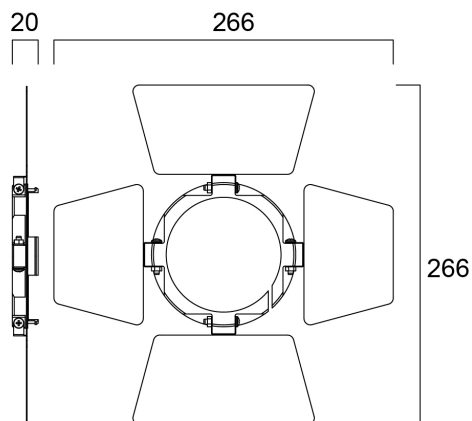

Beacon XL/XXL Barn Doors

Artikelnummer 2058328

Concord

Barn door accessory, black RAL 9006, attachment to control light fall, ideal for high-end retail applications, suitable for use with Beacon XL, Beacon XL Tune II, Beacon XL Muse, Beacon XL Accent and Beacon XXL, dimension: Ø113mm.

Technische Werte

Größe (mm)

Photometrie

Allgemeine Daten

Produktname	Beacon XL/XXL Barn Doors
Technologie	Non - Electrical Device
Art des Zubehörs	Optical
Umgebung	Internal
Allgemeine Anwendungsbereiche	Museums & Galleries, Retail
ETIM Klasse	EC002558
Garantie	5 Jahre

Optische Daten

Einstellbarer Farbwert	N
------------------------	---

Physikalische Daten

Gewicht (kg)	0.2
--------------	-----

Beacon XL/XXL Barn Doors

Artikelnummer 2058328

Concord

Packaging

EAN Code	5025768583287
Einzelverpackung Länge (cm)	30.0
Einzelverpackung Breite (cm)	30.0
Einzelverpackung Tiefe (cm)	0.5
DUN 14 (außen)	05025768583287
Anzahl an Einheiten je Außenverpackung	1
Außenverpackung Länge (cm)	30.0
Außenverpackung Breite (cm)	30.0
Außenverpackung Tiefe (cm)	0.5