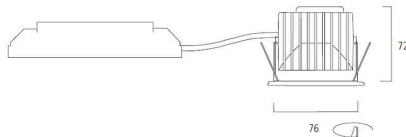

Myriad Deco IP65 Spot 3000K PHDM WHITE WBEZ

Artikelnummer 2058860

Concord

MYRD IP ST 3K PHDM WHT WBEZ

Technische Werte

Größe (mm)

Dimensions (mm)

Photometrie

Distance [m]	Cone diameter [m]	Beam diameter [m]	Beam angle [°]	Illuminance [lx]
0.5	0.26	0.26	14.4°	1204
1.0	0.51	0.51	14.4°	311
1.5	0.77	0.77	14.4°	136
2.0	1.03	1.03	14.4°	78
2.5	1.28	1.28	14.4°	51
3.0	1.54	1.54	14.4°	38

Distance [m] Cone diameter [m] Illuminance [lx]
C0 - C180 (Half beam angle: 28.8°)

Myriad Deco IP65 Spot 3000K PHDM WHITE WBEZ

Artikelnummer 2058860

Concord

Allgemeine Daten

Produktname	Myriad Deco IP65 Spot 3000K PHDM WHITE WBEZ
Technologie	LED
Sockel	N/A
Gehäuse	Aluminium
Montage	Ceiling recessed mounting
Umgebung	Interior
Allgemeine Anwendungsbereiche	Hospitality, Office, Residential & Consumer, Retail
Betriebstemperatur (°C)	25
ETIM Klasse	EC001744
Garantie	5 Jahre

Lifetime data

Lebensdauer - L70B50	100000
Lebensdauer - L80B20	100000
Lebensdauer - L90B10	68500

Physikalische Daten

Gehäusefarbe	White
IP Schutzart	IP65/20
IK Schutzart	IK02
Diffusor	Bezel (or Ring)
Nominale Produkthöhe (mm)	72
Nominaler Produktdurchmesser (mm)	90
Recessed Depth (mm)	72