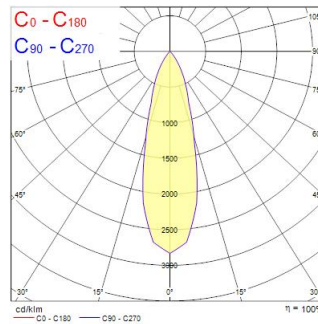

Photometrie

Distance [m]	Cone diameter [m]	Beam diameter [m]	Beam angle [°]	Illuminance [lx]
0.5	0.26	0.26	14.4°	1204
1.0	0.51	0.51	14.4°	311
1.5	0.77	0.77	14.4°	136
2.0	1.03	1.03	14.4°	78
2.5	1.28	1.28	14.4°	51
3.0	1.54	1.54	14.4°	38

Distance [m] Cone diameter [m] Illuminance [lx]
C0 - C180 (Half beam angle: 28.8°)