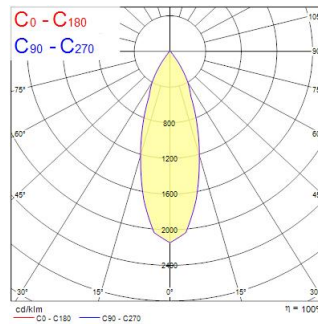

Distance [m]	Cone diameter [m]	Beam diameter [m]	Beam diameter [in]	Illuminance [lx]
0.5	0.32	510	17 1/2"	836 3621
1.0	0.63	510	17 1/2"	209 837
1.5	0.96	510	17 1/2"	92 362
2.0	1.27	510	17 1/2"	52 201
2.5	1.59	510	17 1/2"	33 130
3.0	1.90	510	17 1/2"	23 91

Distance [m] Cone diameter [m] Illuminance [lx]
C0 - C180 (Half beam angle: 35.2°)

Myriad Deco IP65 Flood 4000K DALI WHITE WBEZ

Artikelnummer 2058877

Concord

Allgemeine Daten

Produktname	Myriad Deco IP65 Flood 4000K DALI WHITE WBEZ
Technologie	LED
Sockel	N/A
Gehäuse	Aluminium
Montage	Ceiling recessed mounting
Umgebung	Interior
Allgemeine Anwendungsbereiche	Hospitality, Office, Residential & Consumer, Retail
Betriebstemperatur (°C)	25
ETIM Klasse	EC001744
Garantie	5 Jahre

Optische Daten

Leuchtenlichtstrom (lm)	977
Systemeffizienz (lm/W)	98
Leuchtenbetriebswirkungsgrad (%)	100
Farbtemperatur (K)	4000
Lichtfarbe	Neutral White
Farbwiedergabeindex (Ra)	90
Farbkonsistenz (SDCM)	SDCM3
Einstellbarer Farbwert	N
Ausstrahlungswinkel (°)	46
Photobiological Risk Group	RG1

Lifetime data

Lebensdauer - L70B50	100000
Lebensdauer - L80B20	100000
Lebensdauer - L80B10	100000
Lebensdauer - L90B10	68500

Physikalische Daten

Gehäusefarbe	White
IP Schutzart	IP65/20
IK Schutzart	IK02
Diffusor	Bezel (or Ring)
Nominale Produkthöhe (mm)	72
Nominaler Produktdurchmesser (mm)	90
Gewicht (kg)	0.358
Recessed Depth (mm)	72