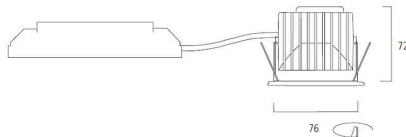

Technische Werte

Größe (mm)

Dimensions (mm)