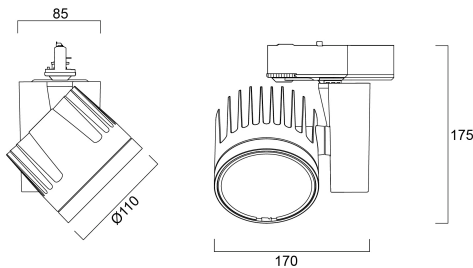

BEACON WW LED DALI 4K L3 BLK

Artikelnummer 2059094

Concord

2059094 BEACON WW LED DALI 4K L3 BLK Integrated LED spotlight, black RAL 9005, compact and minimalist design, ideal for museum, gallery and display applications, die-cast aluminium body, passive cooling heatsink, uniform ceiling to floor vertical illuminance up to 4m height and 4.5m horizontal spread, beam angle: asymmetric wallwash, optics: asymmetric glass lens, colour temperature: 4000K warm white, total system power: 48W, total fixture output: 4089lm, luminaire efficacy: 85lm/W, LOR: 100%, colour rendering: Ra 93 typical, LED Chromacity: 3 step MacAdam ellipse, IR/UV free light source without heat radiation, operating voltage: 220-240V / 50-60Hz, drive current: 1200mA, electronic driver, DALI dimmable, power factor: 0.95, electrical protection: CLASS I, DALI track adaptor, suitable for Concord Lytespan DALI track, ingress protection rating: IP20. IMPORTANT NOTE: This fixture can only be used on the Lytespan DALI or Lytebeam DALI tracks !

Technische Werte

Größe (mm)

Photometrie

BEACON WW LED DALI 4K L3 BLK

Artikelnummer 2059094

Concord

Allgemeine Daten

Produktname	BEACON WW LED DALI 4K L3 BLK
Technologie	LED
Sockel	N/A
Gehäuse	Aluminium
Montage	Track mounting
Umgebung	Internal
Allgemeine Anwendungsbereiche	Museums & Galleries, Retail
Betriebstemperatur (°C)	25
ETIM Klasse	EC001744
Garantie	5 Jahre

BEACON WW LED DALI 4K L3 BLK

Artikelnummer 2059094

Concord

Physikalische Daten

Gehäusefarbe	Black
IP Schutzart	IP20
Diffusor	Diffuse
Diffusormaterial	PC Polycarbonate
Reflektoroberfläche	Not Applicable
Länge (mm)	85
Breite (mm)	170
Nominale Produkthöhe (mm)	175
Gewicht (kg)	1.65

Packaging

EAN Code	5025768590940
Einzelverpackung Länge (cm)	25.0
Einzelverpackung Breite (cm)	19.5
Einzelverpackung Tiefe (cm)	20.0
DUN 14 (außen)	05025768590940
Anzahl an Einheiten je Außenverpackung	1
Außenverpackung Länge (cm)	25.0
Außenverpackung Breite (cm)	19.5
Außenverpackung Tiefe (cm)	20.0