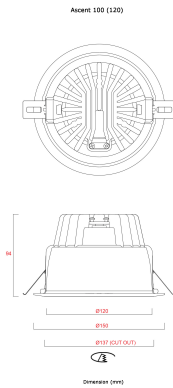

Ascent 100 II Kometa Ring 120

Artikelnummer 2059235

Concord

Ascent 100 II Kometa Ring 120 for the Ascent 100 II 120 Deco range.

Technische Werte

Größe (mm)

Photometrie

Allgemeine Daten

Produktname	Ascent 100 II Kometa Ring 120
Technologie	Accessory
Allgemeine Anwendungsbereiche	Hospitality, Retail
ETIM Klasse	EC002558
Garantie	5 Jahre

Physikalische Daten

Gewicht (kg)	0.05
--------------	------

Optische Daten

Einstellbarer Farbwert	N
------------------------	---

Ascent 100 II Kometa Ring 120

Artikelnummer 2059235

Concord

Packaging

EAN Code	5025768592357
Einzelverpackung Länge (cm)	18.0
Einzelverpackung Breite (cm)	18.0
Einzelverpackung Tiefe (cm)	7.0
DUN 14 (außen)	05025768592357
Anzahl an Einheiten je Außenverpackung	1
Außenverpackung Länge (cm)	18.0
Außenverpackung Breite (cm)	18.0
Außenverpackung Tiefe (cm)	7.0