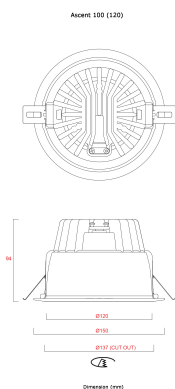

ASCENT 100 II KOMETA RING 160

Artikelnummer 2059236

Concord

ASCENT 100 II KOMETA RING 160 for the Ascent 100 II 160 Deco range.

Technische Werte

Größe (mm)

Photometrie

Allgemeine Daten

Produktname	ASCENT 100 II KOMETA RING 160
Technologie	Accessory
Allgemeine Anwendungsbereiche	Hospitality, Retail
ETIM Klasse	EC002558
Garantie	5 Jahre

Physikalische Daten

Gewicht (kg)	0.05
--------------	------

Optische Daten

Einstellbarer Farbwert	N
------------------------	---

ASCENT 100 II KOMETA RING 160

Artikelnummer 2059236

Concord

Packaging

EAN Code	5025768592364
Einzelverpackung Länge (cm)	18.0
Einzelverpackung Breite (cm)	18.0
Einzelverpackung Tiefe (cm)	7.0
DUN 14 (außen)	05025768592364
Anzahl an Einheiten je Außenverpackung	1
Außenverpackung Länge (cm)	18.0
Außenverpackung Breite (cm)	18.0
Außenverpackung Tiefe (cm)	7.0