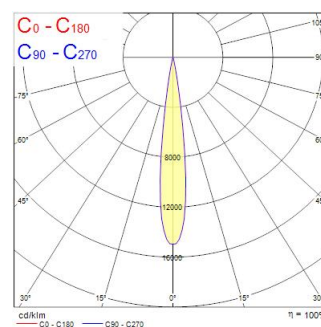

Technische Werte

Größe (mm)

Photometrie

Distance [m]	Cone diameter [m]	Beam diameter [m]	Beam diameter [m]	Illuminance [lx]
0.5	0.77	Ø10°	37°	8229
		Ø10°	37°	2554
1.0	1.54	Ø10°	37°	2057
		Ø10°	37°	519
1.5	2.31	Ø10°	37°	916
		Ø10°	37°	230
2.0	3.08	Ø10°	37°	516
		Ø10°	37°	130
2.5	3.85	Ø10°	37°	329
		Ø10°	37°	81
3.0	4.62	Ø10°	37°	229
		Ø10°	37°	56

Distance [m] Cone diameter [m] Illuminance [lx]
 — C0 - C180 (Half beam angle: 75.2°)

Beacon XL Muse 3000K O/B Dim L3 Black

Artikelnummer 2059320

Concord

Allgemeine Daten

Produktname	Beacon XL Muse 3000K O/B Dim L3 Black
Technologie	LED
Sockel	N/A
Gehäuse	Aluminium
Montage	Track mounting
Umgebung	Internal
Allgemeine Anwendungsbereiche	Museums & Galleries, Retail
Betriebstemperatur (°C)	25
ETIM Klasse	EC001744
Garantie	5 Jahre

Optische Daten

Leuchtenlichtstrom (lm)	2544
Systemeffizienz (lm/W)	62
Leuchtenbetriebswirkungsgrad (%)	100
Farbtemperatur (K)	3000
Lichtfarbe	Warm White
Farbwiedergabeindex (Ra)	97
Farbabweichung (SDCM)	3
Einstellbarer Farbwert	N
Ausstrahlungswinkel (°)	10
Photobiological Risk Group	RG0

Lifetime data

Lebensdauer - L70B50	100000
Lebensdauer - L80B20	100000
Lebensdauer - L90B10	86000

Physikalische Daten

Gehäusefarbe	Black
IP Schutzart	IP20
Reflektoroberfläche	Not Applicable
Breite (mm)	165
Nominale Produkthöhe (mm)	200
Nominaler Produktdurchmesser (mm)	114
Gewicht (kg)	1.574