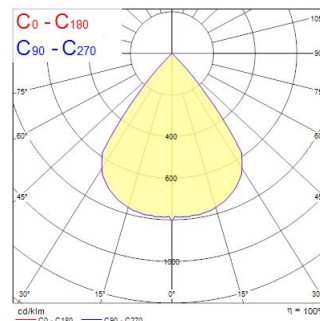

Technische Werte

Größe (mm)

Photometrie

Distance [m]	Cone diameter [m]	Beam diameter [m]	Beam diameter [m]	Illuminance [lx]
0.5	0.77	Ø101	37°	829
		Ø101	37°	254
1.0	1.54	Ø101	37°	207
		Ø101	37°	159
1.5	2.31	Ø101	37°	914
		Ø101	37°	220
2.0	3.08	Ø101	37°	516
		Ø101	37°	130
2.5	3.85	Ø101	37°	329
		Ø101	37°	81
3.0	4.62	Ø101	37°	229
		Ø101	37°	56

Distance [m] Cone diameter [m] Illuminance [lx]
 — C0 - C180 (Half beam angle: 75.2°)

Beacon XL Muse 3000K SSC01 L3 Black

Artikelnummer 2059328

Concord

Allgemeine Daten

Produktname	Beacon XL Muse 3000K SSC01 L3 Black
Technologie	LED
Sockel	N/A
Gehäuse	Aluminium
Montage	Track mounting
Umgebung	Internal
Allgemeine Anwendungsbereiche	Museums & Galleries, Retail
Betriebstemperatur (°C)	25
ETIM Klasse	EC001744
Garantie	5 Jahre

Optische Daten

Leuchtenlichtstrom (lm)	2544
Systemeffizienz (lm/W)	59
Leuchtenbetriebswirkungsgrad (%)	100
Farbtemperatur (K)	3000
Lichtfarbe	Warm White
Farbwiedergabeindex (Ra)	97
Farbabweichung (SDCM)	3
Einstellbarer Farbwert	N
Ausstrahlungswinkel (°)	10
Photobiological Risk Group	RG0